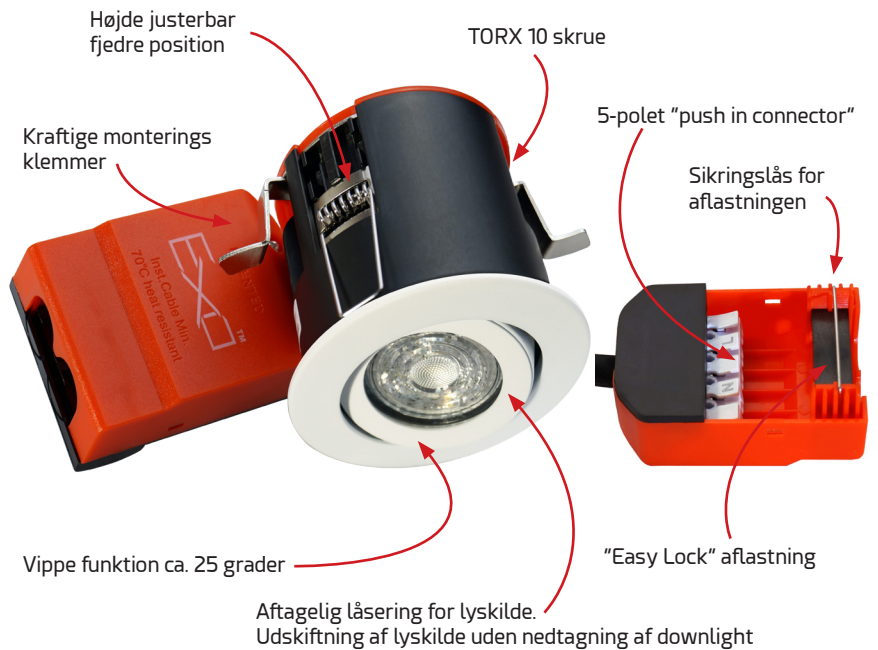

Sandy Mat Hvid    Ø 88 mm.  
Bestillings nr.    015516

Børstet alu.    Ø 88 mm.  
Bestillings nr.    015523

Sandy Mat sort    Ø 88 mm.  
Bestillings nr.    15530

### Produkt information

- Inde- og udendørs montering
- **Leveres uden lyskilde !**
- Udskæring / hulmål Ø 76 mm.
- Reducere hulmålet ved mont. i TROLDTEKT
- Mindste loft dimension 10 mm.
- Største loft dimension 34 mm.
- Indbygnings højde 66 mm.
- Kabel min. 70° C. varme resistent
- Max effekt 7 watt.
- Godkendt til mont. direkte i isolering
- Max lyskilde højde 55 mm.
- DAXTOR GU10 sokkel m/aflastning
- Tilslutning 220-240 VAC
- Godkendt til viderstøfning med 5 x 1,5