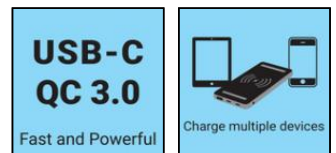

## 420-61

EAN:

5705730420610

Sandberg Powerbank 10000 PD20W+Wireless er en kjempesmart powerbank med flere ladefunksjoner. Qi-kompatible smarttelefoner kan lades helt trådløst ved å legge telefonen på ladeplaten på toppen av powerbanken. I tillegg har den både en QC 3.0 USB-A- og en USB-C-port slik at du kan lade enheten med kabel om nødvendig.

## Spesifikasjoner

Capacity: 10000 mAh / 37 Wh  
Battery type: Li-polymer  
Connectors: 1 x Micro USB female, 1 x USB-C female, 1 x USB A female  
Micro USB input: 5V/2A, 9V/2A, 12V/1.5A  
USB-C Input: 5V/2.4A, 9V/2A, 12V/1.5A  
USB-C Output: 5V/3A, 9V/2A, 12V/1.67A (PD 20W)  
USB A Output: 5V/2.4A, 9V/2A, 12V/1.5A  
Wireless output: 5W/7.5W/10W/15W  
Frequency: 100 Hz - 180 kHz  
Charging distance: ?10 mm  
Charging efficiency: 65%  
Wireless standard: Qi  
Supports power-through: No