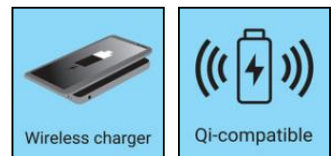

## 420-61

EAN:

5705730420610

Sandberg Powerbank 10000 PD20W+Wireless er en kjempesmart powerbank med flere ladefunksjoner. Qi-kompatible smarttelefoner kan lades helt trådløst ved å legge telefonen på ladeplaten på toppen av powerbanken. I tillegg har den både en QC 3.0 USB-A- og en USB-C-port slik at du kan lade enheten med kabel om nødvendig.

## Spesifikasjoner

Capacity: 10000 mAh / 37 Wh  
Battery type: Li-polymer  
Connectors: 1 x Micro USB female, 1 x USB-C female, 1 x USB A female  
Micro USB input: 5V/2A, 9V/2A, 12V/1.5A  
USB-C Input: 5V/2.4A, 9V/2A, 12V/1.5A  
USB-C Output: 5V/3A, 9V/2A, 12V/1.67A (PD 20W)  
USB A Output: 5V/2.4A, 9V/2A, 12V/1.5A  
Wireless output: 5W/7.5W/10W/15W  
Frequency: 100 Hz - 180 kHz  
Charging distance: ?10 mm  
Charging efficiency: 65%  
Wireless standard: Qi  
Supports power-through: No