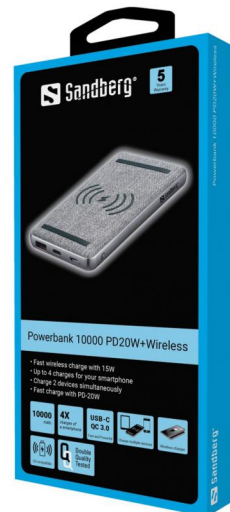

# Powerbank 10000 PD20W+Wireless

Varenr.:

## 420-61

EAN:

5705730420610

Sandberg Powerbank 10000 PD20W+Wireless er en kjempesmart powerbank med flere ladefunksjoner. Qi-kompatible smarttelefoner kan lades helt trådløst ved å legge telefonen på ladeplaten på toppen av powerbanken. I tillegg har den både en QC 3.0 USB-A- og en USB-C-port slik at du kan lade enheten med kabel om nødvendig.

## Spesifikasjoner

Capacity: 10000 mAh / 37 Wh  
Battery type: Li-polymer  
Connectors: 1 x Micro USB female, 1 x USB-C female, 1 x USB A female  
Micro USB input: 5V/2A, 9V/2A, 12V/1.5A  
USB-C Input: 5V/2.4A, 9V/2A, 12V/1.5A  
USB-C Output: 5V/3A, 9V/2A, 12V/1.67A (PD 20W)  
USB A Output: 5V/2.4A, 9V/2A, 12V/1.5A  
Wireless output: 5W/7.5W/10W/15W  
Frequency: 100 Hz - 180 kHz  
Charging distance: ?10 mm  
Charging efficiency: 65%  
Wireless standard: Qi  
Supports power-through: No