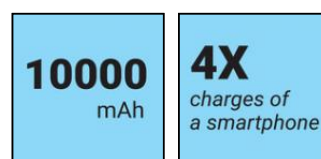

Powerbank 10000 PD20W+Wireless

Varenr.:

420-61

EAN:

5705730420610

Sandberg Powerbank 10000 PD20W+Wireless er en super smart powerbank med adskillige opladningsfunktioner. Qi-kompatible smartphones kan lades helt trådløst ved at du lægger telefonen på ladepladen på toppen af powerbanken. Derudover er der indbygget både QC 3.0 USB A stik og USB-C stik, så du frit kan vælge stiktype afhængig af din enheds stik.

Mere information:
 www.sandberg.world

Sandberg Powerbank 10000 PD20W+Wireless

Specifikationer

Capacity: 10000 mAh / 37 Wh
Battery type: Li-polymer
Connectors: 1 x Micro USB female, 1 x USB-C female, 1 x USB A female
Micro USB input: 5V/2A, 9V/2A, 12V/1.5A
USB-C Input: 5V/2.4A, 9V/2A, 12V/1.5A
USB-C Output: 5V/3A, 9V/2A, 12V/1.67A (PD 20W)
USB A Output: 5V/2.4A, 9V/2A, 12V/1.5A
Wireless output: 5W/7.5W/10W/15W
Frequency: 100 Hz - 180 kHz
Charging distance: ?10 mm
Charging efficiency: 65%
Wireless standard: Qi
Supports power-through: No