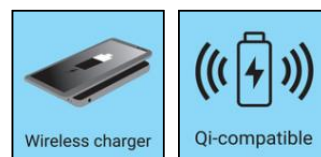

Powerbank 10000 PD20W+Wireless

Varenr.:

420-61

EAN:

5705730420610

Sandberg Powerbank 10000 PD20W+Wireless er en super smart powerbank med adskillige opladningsfunktioner. Qi-kompatible smartphones kan lades helt trådløst ved at du lægger telefonen på ladepladen på toppen af powerbanken. Derudover er der indbygget både QC 3.0 USB A stik og USB-C stik, så du frit kan vælge stiktype afhængig af din enheds stik.

Mere information:
 www.sandberg.world

Sandberg Powerbank 10000 PD20W+Wireless

Specifikationer

Capacity: 10000 mAh / 37 Wh
Battery type: Li-polymer
Connectors: 1 x Micro USB female, 1 x USB-C female, 1 x USB A female
Micro USB input: 5V/2A, 9V/2A, 12V/1.5A
USB-C Input: 5V/2.4A, 9V/2A, 12V/1.5A
USB-C Output: 5V/3A, 9V/2A, 12V/1.67A (PD 20W)
USB A Output: 5V/2.4A, 9V/2A, 12V/1.5A
Wireless output: 5W/7.5W/10W/15W
Frequency: 100 Hz - 180 kHz
Charging distance: ?10 mm
Charging efficiency: 65%
Wireless standard: Qi
Supports power-through: No