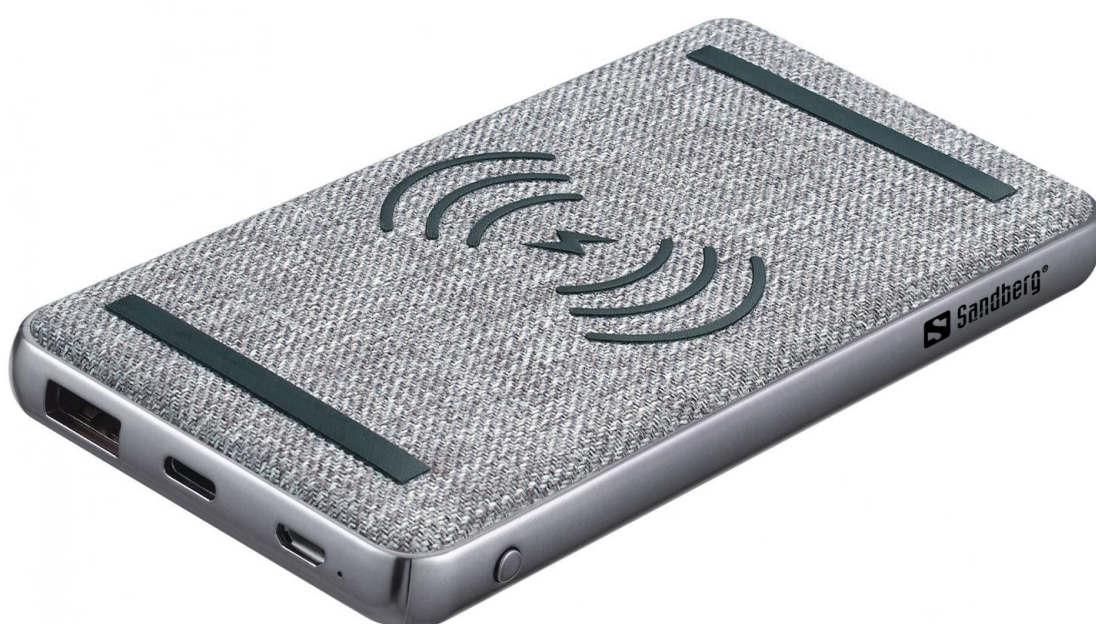

Powerbank 10000 PD20W+Wireless

Varenr.:

420-61

EAN:

5705730420610

Sandberg Powerbank 10000 PD20W+Wireless er en super smart powerbank med adskillige opladningsfunktioner. Qi-kompatible smartphones kan lades helt trådløst ved at du lægger telefonen på ladepladen på toppen af powerbanken. Derudover er der indbygget både QC 3.0 USB A stik og USB-C stik, så du frit kan vælge stiktype afhængig af din enheds stik.

Mere information:
 www.sandberg.world

Sandberg Powerbank 10000 PD20W+Wireless

Specifikationer

Capacity: 10000 mAh / 37 Wh
Battery type: Li-polymer
Connectors: 1 x Micro USB female, 1 x USB-C female, 1 x USB A female
Micro USB input: 5V/2A, 9V/2A, 12V/1.5A
USB-C Input: 5V/2.4A, 9V/2A, 12V/1.5A
USB-C Output: 5V/3A, 9V/2A, 12V/1.67A (PD 20W)
USB A Output: 5V/2.4A, 9V/2A, 12V/1.5A
Wireless output: 5W/7.5W/10W/15W
Frequency: 100 Hz - 180 kHz
Charging distance: ?10 mm
Charging efficiency: 65%
Wireless standard: Qi
Supports power-through: No

Mål

	Produkt	Pakke
Højde (cm)	14,20	20,00
Bredde (cm)	7,10	9,20
Dybde (cm)	1,60	2,70
Vægt (g)	235,00	290,00

Produkt:
www.sandberg.world/product/powerbank-10000-pd20wwireless

Forhandler:

 Sandberg®