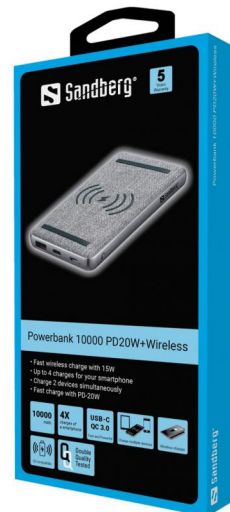

Powerbank 10000 PD20W+Wireless

Varenr.:

420-61

EAN:

5705730420610

Sandberg Powerbank 10000 PD20W+Wireless er en super smart powerbank med adskillige opladningsfunktioner. Qi-kompatible smartphones kan lades helt trådløst ved at du lægger telefonen på ladepladen på toppen af powerbanken. Derudover er der indbygget både QC 3.0 USB A stik og USB-C stik, så du frit kan vælge stiktype afhængig af din enheds stik.

Mere information:
 www.sandberg.world

Sandberg Powerbank 10000 PD20W+Wireless

Specifikationer

Capacity: 10000 mAh / 37 Wh
Battery type: Li-polymer
Connectors: 1 x Micro USB female, 1 x USB-C female, 1 x USB A female
Micro USB input: 5V/2A, 9V/2A, 12V/1.5A
USB-C Input: 5V/2.4A, 9V/2A, 12V/1.5A
USB-C Output: 5V/3A, 9V/2A, 12V/1.67A (PD 20W)
USB A Output: 5V/2.4A, 9V/2A, 12V/1.5A
Wireless output: 5W/7.5W/10W/15W
Frequency: 100 Hz - 180 kHz
Charging distance: ?10 mm
Charging efficiency: 65%
Wireless standard: Qi
Supports power-through: No

Pakkeinformation

1 Sandberg Powerbank 10000 PD20W+Wireless
1 USB-A to Micro-USB charge cable 0.3 m
1 Quick guide

Brugsanvisning: https://files.sandberg.world/support/manual/420-61_quick_guide-210615.pdf

Mål

	Produkt	Pakke
Højde (cm)	14,20	20,00
Bredde (cm)	7,10	9,20
Dybde (cm)	1,60	2,70
Vægt (g)	235,00	290,00

Produkt:
www.sandberg.world/product/powerbank-10000-pd20wwireless

Forhandler:

 Sandberg®