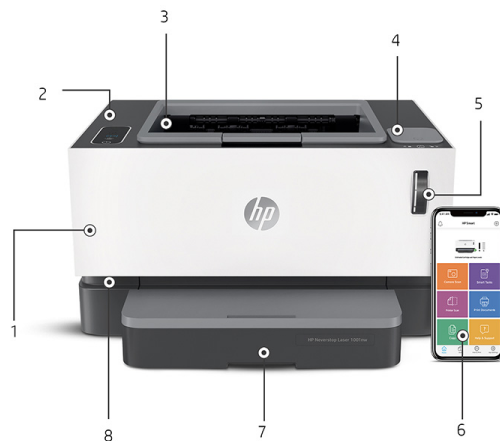

Produktpræsentation

HP Neverstop Laser 1001nw vist

1. Trådløst netværk og Ethernet-netværk
2. Op til 84 % mindre miljøpåvirkning
3. Udskriv op til 20 sider/min A4
4. Genopfyldeligt tonersystem uden griseri
5. Indikator for tonerniveau
6. HP Smart – mobiludskrivningsapp
7. 150-arks papirbakke
8. Op til 5.000 sider i kassen

Tilbehør, forbrugsvarer og support

Forbrugsvarer	W1143A Genopfyldningssæt til HP 143A Black Original Neverstop (2.500 sider)
	W1143AD Genopfyldningssæt med to pakker til HP 143AD Black Original Neverstop (Pr. sæt: 2.500 sider)
	W1144A HP 144A sort Original Laser-billedtromle (20.000 sider)
Service og support	UB4Z7EHP 3 års standardombytningservice til Neverstop Laser 1000-serien
	UB4Z4E HP 3 års ombytningservice næste hverdag for Neverstop Laser 1000-serien (UB4Z7E – fås i alle EMEA-lande, undtagen Mellemøsten, Adriaterhavsområdet, Afrika, Sydafrika, Israel, Slovenien, Tyrkiet. UB4Z4E – fås i Østrig, Belgien, Tjekkiet, Danmark, Finland, Frankrig, Tyskland, Grækenland, Irland, Italien, Holland, Norge, Polen, Portugal, Rumænien, Slovakiet, Spanien, Sverige, Schweiz, Storbritannien)