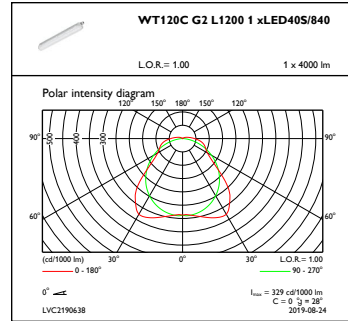

Lysstyringssystemer og dæmpning

Dæmpbar	Nej
---------	-----

Mekanik og armaturhus

Materiale for armaturhus	Polykarbonat
Reflektormateriale	Stål
Optikmateriale	Polykarbonat
Optikafskærmning/linsemateriale	Polykarbonat
Forkoblingskassens materiale	Stål
Beslagmateriale	Rustfrit stål
Optikafskærmning/linsefinish	Matteret
Samlet længde	1215 mm
Samlet bredde	80 mm
Samlet højde	76 mm
Farve	grå
Mål (højde x bredde x dybde)	76 x 80 x 1215 mm (3 x 3.1 x 47.8 in)

Produktdata

Fuldstændig produktkode	871829184048000
Ordreproduktnavn	WT120C G2 LED40S/840 PSU L1200
EAN/UPC – produkt	8718291840480
Ordrekode	911401823780
Tæller – antal pr. pakke	1
Tæller – antal pakker pr. kasse (udvendig emballage)	9
SAP-materiale	911401823780
Nettovægt (stykke)	1,400 kg

Målskitse

CoreLine Waterproof WT120C

Fotometriske data

IFGU1_WT120CG2L12001xLED40S840

OFPC1_WT120CG2L12001xLED40S840