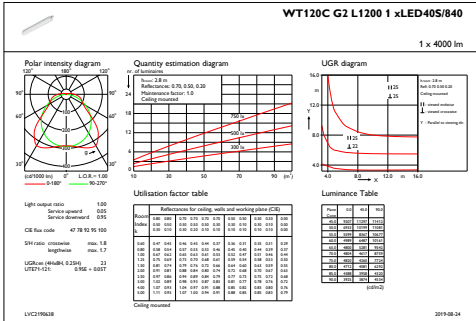

Lysstyringssystemer og dæmpning

Dæmpbar	Nej
---------	-----

Mekanik og armaturhus

Materiale for armaturhus	Polykarbonat
Reflektormateriale	Stål
Optikmateriale	Polykarbonat
Optikafskærmning/linsemateriale	Polykarbonat
Forkoblingskassens materiale	Stål
Beslagmateriale	Rustfrit stål
Optikafskærmning/linsefinish	Matteret
Samlet længde	1215 mm
Samlet bredde	80 mm
Samlet højde	76 mm
Farve	grå
Mål (højde x bredde x dybde)	76 x 80 x 1215 mm (3 x 3.1 x 47.8 in)

Produktdata

Fuldstændig produktkode	871829184048000
Ordreproduktnavn	WT120C G2 LED40S/840 PSU L1200
EAN/UPC – produkt	8718291840480
Ordrekode	911401823780
Tæller – antal pr. pakke	1
Tæller – antal pakker pr. kasse (udvendig emballage)	9
SAP-materiale	911401823780
Nettovægt (stykke)	1,400 kg

Målskitse

CoreLine Waterproof WT120C

Fotometriske data

IFGU1_WT120CG2L12001xLED40S840

OFPC1_WT120CG2L12001xLED40S840