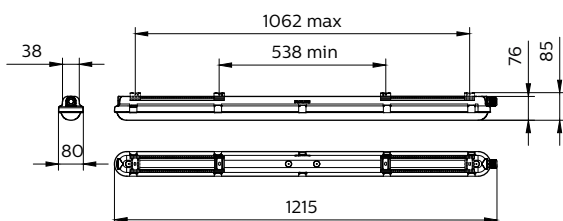

Godkendelse og anvendelsesområde

Kode for indtrængningsbeskyttelse	IP65 [Beskyttet mod støvindtrængning, stænktæt]
Kode for mekanisk slagfasthed	IK08 [5 J, hærværksbeskyttet]

Indledende ydelse (overholder IEC-standarden)

Startlysstrøm	4000 lm

Lysstrømtolerance	+/-10%
Indledende LED-armaturvirkningsgrad	143 lm/W
Indledende korreleret farvetemperatur	4000 K
Indledende farvegengivelsesindeks	>80
Indledende kromaticitet	(0.38,0.38)SDCM<=3
Indledende indgangseffekt	28.6 W
Tolerance for strømforbrug	+/-10%

Ydelse over tid (overholder IEC-standarden)

Forkoblingsfejlfrekvens ved middellevetid på 50.000 timer	5 %
Bevarelse af lumenoutput efter middellevetid* på 50.000 timer	L75

Anvendelsesbetingelser

Omgivelsestemperaturområde	-20 til +40 °C
Ydelse ved omgivende temperatur (T_q)	25 °C
Maks. dæmningsniveau	Ikke gældende
Velegnet til vilkårlig omkobling	Ikke relevant

Produktdata

Fuldstændig produktkode	871829184048000
Ordreproduktnavn	WT120C G2 LED40S/840 PSU L1200
EAN/UPC – produkt	8718291840480
Ordrekode	911401823780
Tæller – antal pr. pakke	1
Tæller – antal pakker pr. kasse (udvendig emballage)	9
SAP-materiale	911401823780
Nettovægt (stykke)	1,400 kg

Målskitse

CoreLine Waterproof WT120C