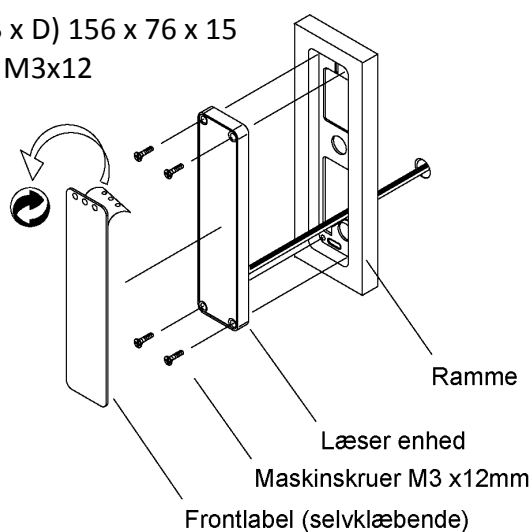

Montering af Familie 1000 Læsere

Direkte montering med de vedlagte skruer og murplugs eller ved hjælp med enten en bagplade eller en ramme som beskrevet her:

Bagplade (Art. Nr.: 460081):

Bagplade i rustfri stål giver mulighed for nem og hurtig montage på alle typer underlag.

Bagpladen indeholder:

- 1 stk 2 mm rustfri stålplade
- 4 stk Maskinskruer M3x10
- 2 stk Skruer 4x40
- 2 stk Plugs 6x30

Ramme for montage (Art. Nr.: 460035) (hvid RAL 9016):

Ramme som giver mulighed for nem og hurtig montage på alle typer underlag. Blanketter for kabelafgang i alle retninger.

Art. Nr.: 460035 (Antrasit grå 7016)

Art. Nr.: 460039 (Sølv RAL 9006)

Andre farver efter ordre.

Ramme indeholder:

- 1 stk Ramme (H x B x D) 156 x 76 x 15
- 4 stk Maskinskruer M3x12

Boreskabelon

Kabel PR 

Kabel CT / BT 