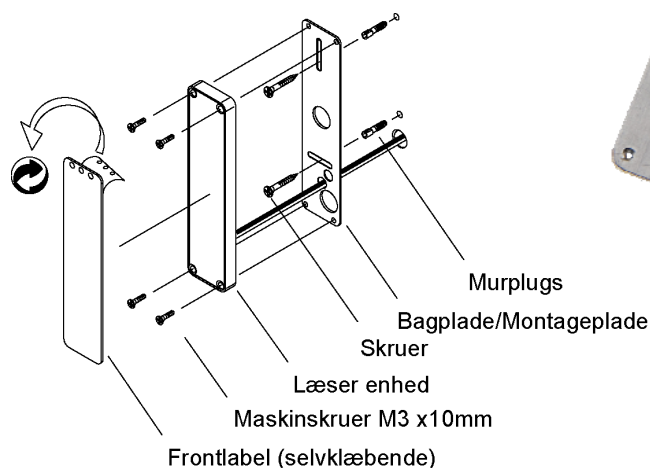

Montering af Familie 1000 Læsere

Direkte montering med de vedlagte skruer og murplugs eller ved hjælp med enten en bagplade eller en ramme som beskrevet her:

Bagplade (Art. Nr.: 460081):

Bagplade i rustfri stål giver mulighed for nem og hurtig montage på alle typer underlag.

Bagpladen indeholder:

- 1 stk 2 mm rustfri stålplade
- 4 stk Maskinskruer M3x10
- 2 stk Skruer 4x40
- 2 stk Plugs 6x30

Ramme for montage (Art. Nr.: 460035) (hvid RAL 9016):

Ramme som giver mulighed for nem og hurtig montage på alle typer underlag. Blanketter for kabelafgang i alle retninger.