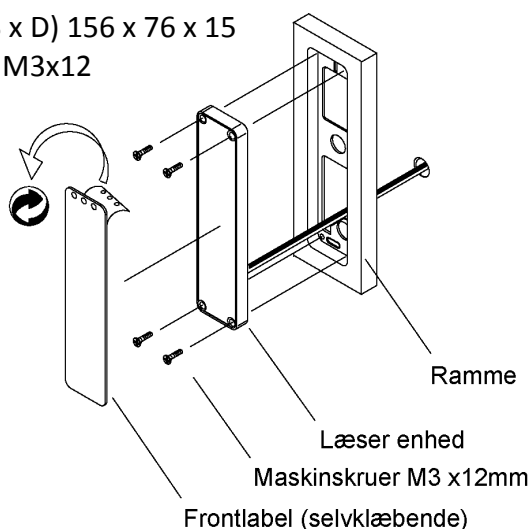

Ramme for montage (Art. Nr.: 460035) (hvid RAL 9016):

Ramme som giver mulighed for nem og hurtig montage på alle typer underlag. Blanketter for kabelafgang i alle retninger.

Art. Nr.: 460035 (Antrasit grå 7016)

Art. Nr.: 460039 (Sølv RAL 9006)

Andre farver efter ordre.

Ramme indeholder:

- 1 stk Ramme (H x B x D) 156 x 76 x 15
- 4 stk Maskinskruer M3x12