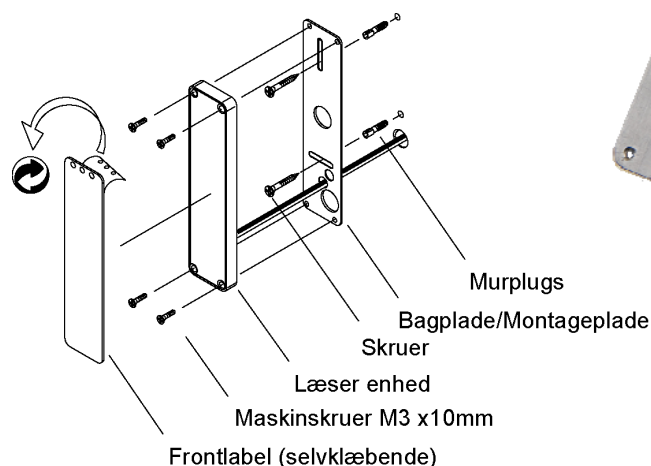

Montering af Familie 1000 Læsere

Direkte montering med de vedlagte skruer og murplugs eller ved hjælp med enten en bagplade eller en ramme som beskrevet her:

Bagplade (Art. Nr.: 460081):

Bagplade i rustfri stål giver mulighed for nem og hurtig montage på alle typer underlag.

Bagpladen indeholder:

- 1 stk 2 mm rustfri stålplade
- 4 stk Maskinskruer M3x10
- 2 stk Skruer 4x40
- 2 stk Plugs 6x30

Ramme for montage (Art. Nr.: 460035) (hvid RAL 9016):

Ramme som giver mulighed for nem og hurtig montage på alle typer underlag. Blanketter for kabelafgang i alle retninger.