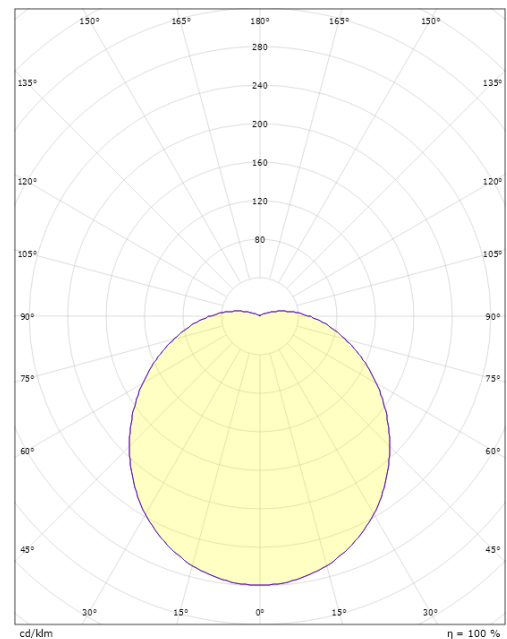

Dimensioner (mm)

Længde (mm) L: 270
 Bredde (mm) W: 270
 Højde (mm) H: 120
 Diameter (mm) D: 270
 Dybde (D): 120
 Vægt (kg) brutto/netto: 1.95 / 1.74

Forpakning

Forpakkingsstørrelse (mm): 270 x 270 x 120