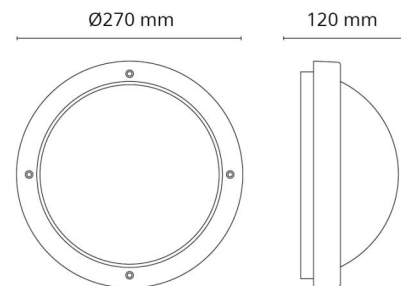

Dimensioner (mm)

Længde (mm) L: 270
 Bredde (mm) W: 270
 Højde (mm) H: 120
 Diameter (mm) D: 270
 Dybde (D): 120
 Vægt (kg) brutto/netto: 1.95 / 1.74

Forpakning

Forpakkingsstørrelse (mm): 270 x 270 x 120