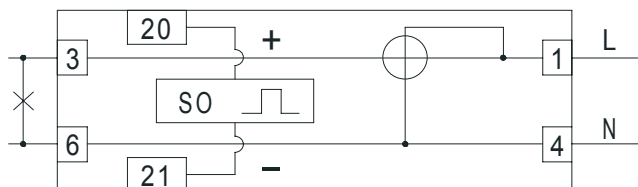

Enkeltfase kWh DIN-skinne måler **JEM-15SS**

- Enkeltfase op til 30A direkte aktiv energi
- Klasse 1 måling (IEC 62053-21)
- 1-modul (18mm) bredde
- Mekanisk 6+1 ciffer tæller
- Pulsudgang for fjernlæsning
- Indikator for korrekt tilslutning
- Indikator for aktivitet
- 230V 50/60 Hz
- Kan plomberes