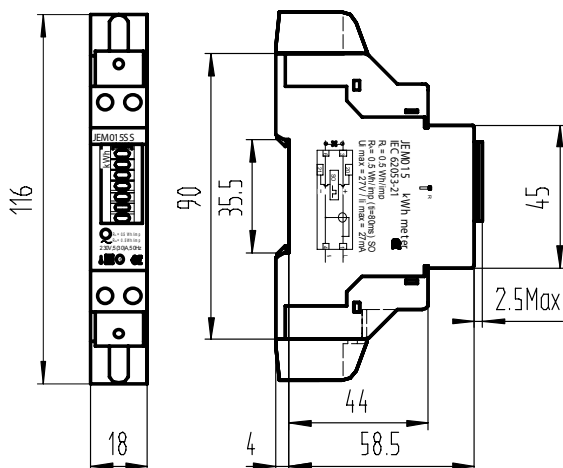

Enkeltfase kWh DIN-skinne måler **JEM-15SS**

- Enkeltfase op til 30A direkte aktiv energi
- Klasse 1 måling (IEC 62053-21)
- 1-modul (18mm) bredde
- Mekanisk 6+1 ciffer tæller
- Pulsudgang for fjernlæsning
- Indikator for korrekt tilslutning
- Indikator for aktivitet
- 230V 50/60 Hz
- Kan plomberes