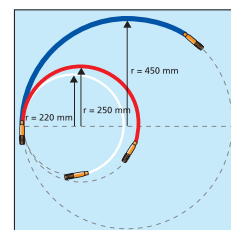

Oversigt over Cable Scout+ bøjningsradier