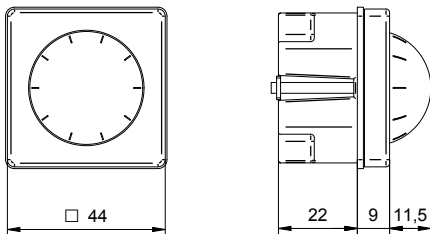

Dimensioner:

Funktion:

ON/OFF:

Kort tryk på potentiometer tænder og slukker lyset.

Mindre lys:

Drejes mod uret sænkes lysniveauet.

Mere lys:

Drejes med uret hæves lysniveauet.

Gruppeindstilling:

Indstilling	Gruppe
0	alle
1	1
2	2
3	3
↓	
9	9
A	10
B	11
↓	
F	15

Tekniske specifikationer:

Type		PMU-DALI
EAN-nr.		5703102 208286
Strømforsyning	Vdc	Via DALI bussen
Strømforsyning	mA	6
Max ledningslængde	m	250
Temperaturområde	°C	+5 til +40
Vægt	kg	0,080
Dimensioner (BxHxD)	mm	50x50x40
Montage	-	1-MODUL LK Fuga dåser og underlag
Farve	-	Hvid
Materiale (hus)	-	Brandhæmmende ABS