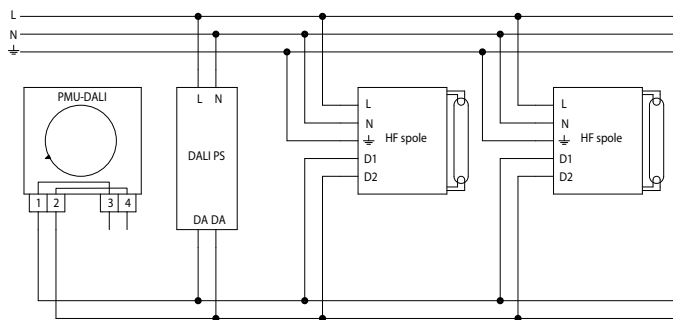

Dimensioner:

Funktion:

ON/OFF:

Kort tryk på potentiometer tænder og slukker lyset.

Mindre lys:

Drejes mod uret sænkes lysniveauet.

Mere lys:

Drejes med uret hæves lysniveauet.

Gruppeindstilling:

Indstilling	Gruppe
0	alle
1	1
2	2
3	3
↓	
9	9
A	10
B	11
↓	
F	15

Tekniske specifikationer:

Type		PMU-DALI
EAN-nr.		5703102 208286
Strømforsyning	Vdc	Via DALI bussen
Strømforsyning	mA	6
Max ledningslængde	m	250
Temperaturområde	°C	+5 til +40
Vægt	kg	0,080
Dimensioner (BxHxD)	mm	50x50x40
Montage	-	1-MODUL LK Fuga dåser og underlag
Farve	-	Hvid
Materiale (hus)	-	Brandhæmmende ABS

Specifikationer kan ændres uden varsel

Lysdæmper potentiometer PMU-DALI, 74-597

Potentiometerstyring af HF-spoler, lysdæmpere samt andre tilsvarende DALI enheder.
Kan parallelkobles således flere betjeningssteder opnås.
Anvendes sammen med DALI Power supply type 36-985 eller 70-985.

Anvendes til:

- DALI styrede HF-spoler
 - Lysdæmpere
- Dimlight-Digital/LCR