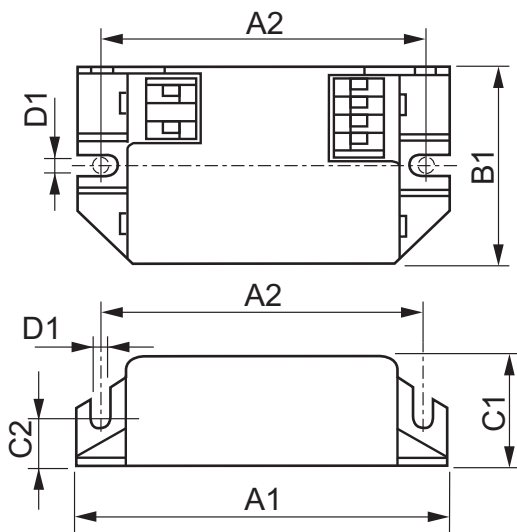

HF-Matchbox Red

• Product Dimensions

Længde A1	80.0 mm
Længde afstand A2	70.0 mm
Brede B1	40.0 mm
Højde C1	22.0 mm
Højde afstand C2	10.0 mm
Diameter for D1	4.4 mm

• Approval & Application Chars

CE mærkning	Yes
ENEC certificering	Yes
VDE certifikat	No
UL certifikat	No
CB certifikat	Yes

• Produktdata

Bestillingsnummer	928023 30

Lokal nr.	2049019733
Produktnavn	HF-M RED 118 SH PL-C/PL-T 230-240V
Bestil på produktnavn	HF-M RED 118 SH PL-C/PL-T 230-240V
Antal pr. pakning	1
Pakning config.	50
Antal pakninger pr. yderkarton	50
Stregkode på produkt	8711500928023
Stregkode på yder- karton	8711500928030
Logistik kode - 12NC	913700423466
Nettovægt pr. stk.	0.034 kg

Målskitse

HF-M RED 118 SH PL-C/PL-T 230-240V

Product	A1 (Norm)	A2 (Norm)	B1 (Norm)	C1 (Norm)	C2 (Norm)	D1 (Norm)
HF-M RED 118 SH PL-C/PL-T 230-240V	80.0	70.0	40.0	22.0	10.0	4.4

© 2014 Koninklijke Philips N.V. (Royal Philips)
Alle rettigheder reserved.

Specifications kan ændres uden varsel. Varemærker tilhører Koninklijke Philips Electronics NV eller deres respektive ejere.

www.philips.com/lighting

2014, februar 6
registrerede til at ændre