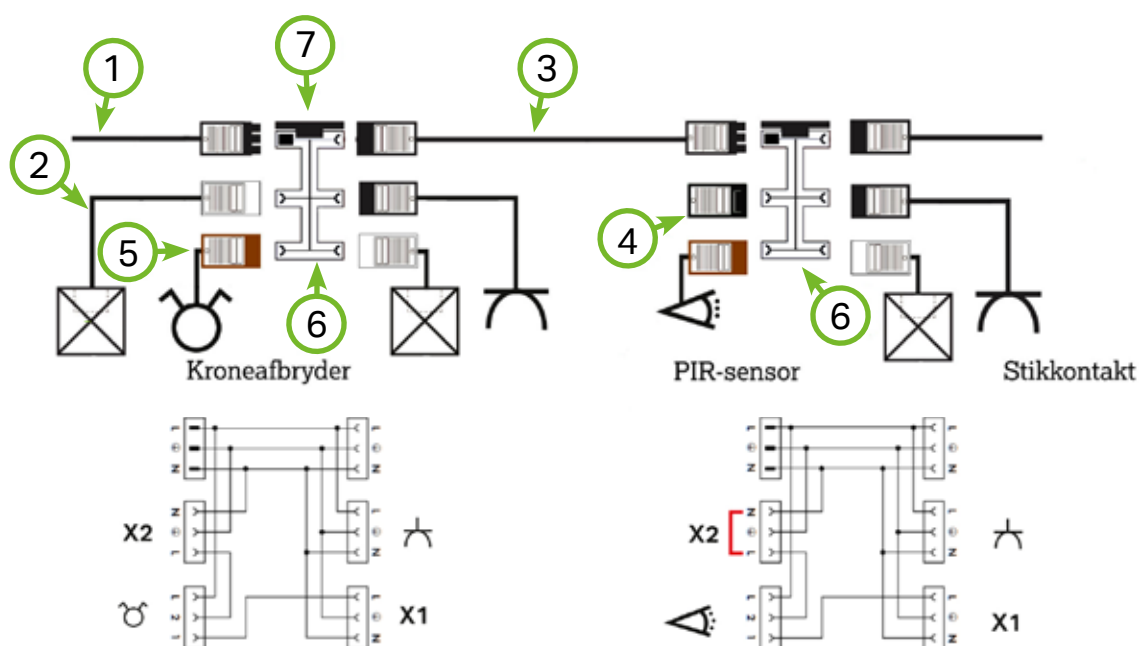

# WINSTA® til belysning

– afgrening på fastbygningsdel – 3-polet/230 V

Et beslag flere muligheder

Nr.	Betegnelse	Bestill.nr.	EAN-nr.
1	Tilslutningskabel, fri ende – hun	Se kabeloversigt for længder, side 20	
2	Mellemkabel, han – hun	Se kabeloversigt for længder, side 19	
3	Tilslutningskabel, fri ende – han	Se kabeloversigt for længder, side 21	
4	h-blok	770-635	4045454251468
5	H-blok	770-607	4045454251352
6	HH-blok	770-608	4045454251376
7	Monteringsbeslag	770-623	4017332755382
8	Trykните – Ø 6 mm for montagebeslag	770-601	4045454636975

# WINSTA® til belysning

Blokke til PIR-sensor-, krone- og korrespondancetænding. 3-polet/230V

Nr.	Betegnelse	Bestill.nr.	EAN-nr.
1	 Tilslutningskabel, fri ende – hun	Se kabeloversigt for længder, side 20	
2	 Tilslutningskabel, fri ende – han	Se kabeloversigt for længder, side 21	
3	 Mellemkabel, han – hun	Se kabeloversigt for længder, side 19	
4	 Kortslutningsstik	770-113/147-000	4045454729455
5	 Hanstik (Brun) (Husk trækaflastningskappe 770-503)	770-1373	4044918254052
5	 Trækaflastningskappe 8-11,5 mm	770-503	4017332753876
6	 Afgreningsblok – krone/PIR	770-637	4045454251499
7	 Monteringsbeslag	770-623	4017332755382
8	 Tryknitte – Ø 6 mm	770-601	4045454636975
9	 Afgreningsblok - korrespondance	770-638	4045454251505