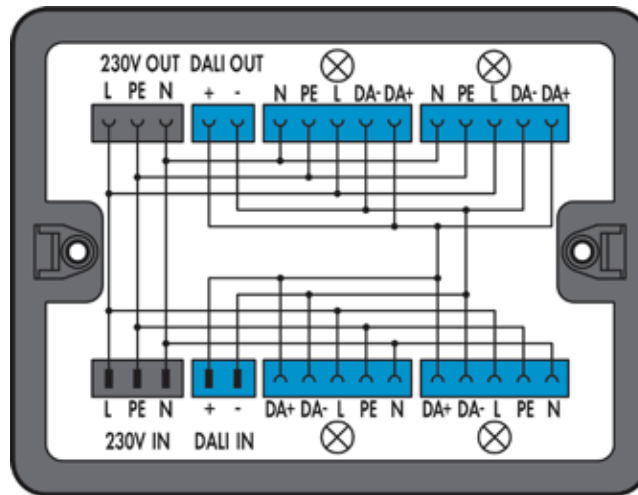

Installation med WINSTA® BOKS

– standardboks til distribution

Nr.		Betegnelse	Bestill.nr.	EAN-nr.	
1		Hunstik m. kappe 3p	770-103	4044918252096	4 044918 252096 >
2		Hanstik m. kappe 3p	770-113	4044918254083	4 044918 254083 >
3		Hanstik m. kappe 5p DALI	770-1115/022-000	4050821223009	4 050821 223009 >
4		Hunstik u. kappe 2p DALI	890-1102	4055143548472	4 055143 548472 >
5		Hanstik u. kappe 2p DALI	890-1112	4055143548502	4 055143 548502 >
6		Kappe til 2p DALI	890-502	4045454233310	4 045454 233310 >
7		WINSTA boks	899-631/181-000	4055143293037	4 055143 293037 >