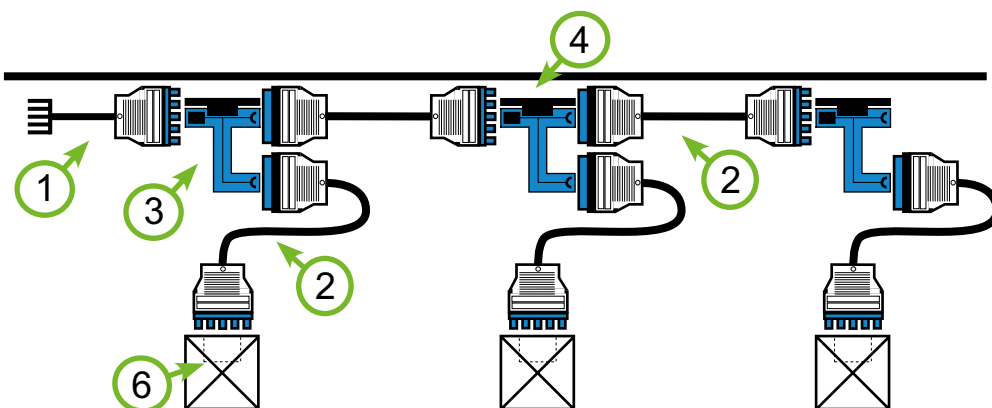

WINSTA® til belysning

– med dæmp – afgrening på loft – 5-polet (DALI/1-10 V)