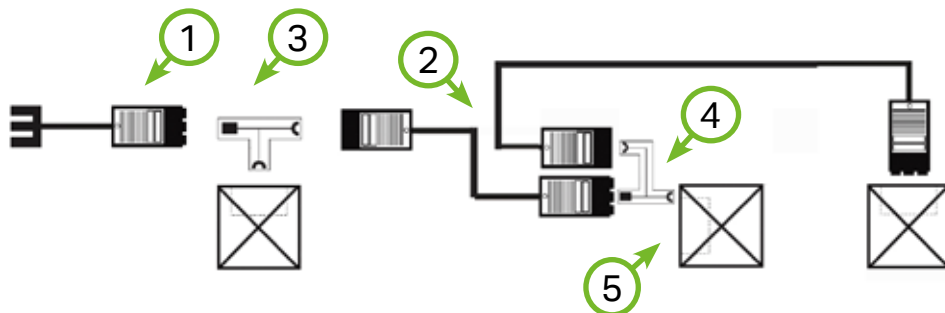

# WINSTA® til belysning

T-stykke eller h-blok i armatur – 3-polet/230V

Nr.	Betegnelsen	Bestill.nr.	EAN-nr.
1	Tilslutningskabel, fri ende – hun	Se kabeloversigt for længder, side 20	
2	Mellemkabel, han – hun	Se kabeloversigt for længder, side 19	
3	T-stykke – 2 låse	770-606	4044918582087
4	h-blok – 2 låse	770-633	4045454251406
5	Snap-in hanstik – monteres af armaturfabrikant	770-713	4044918254199