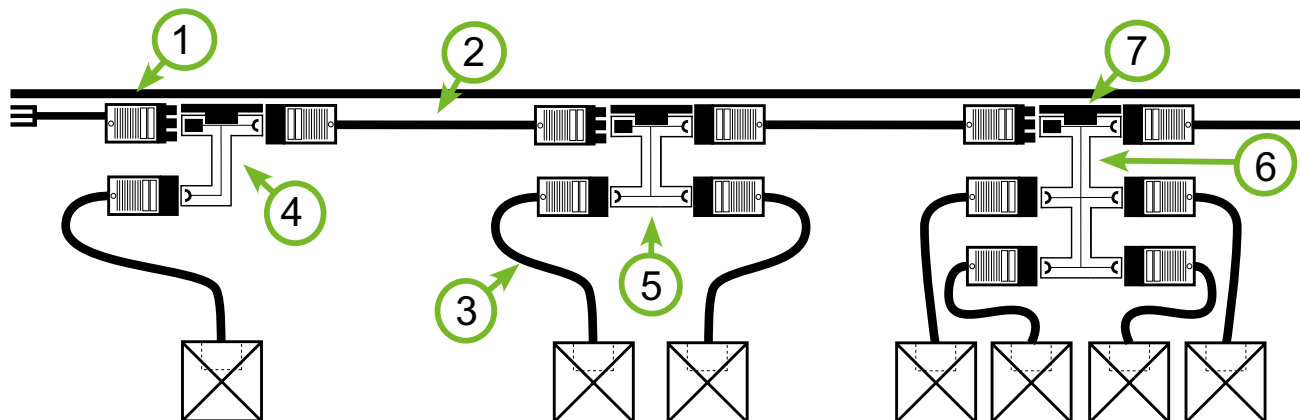

# WINSTA® til belysning

T-stykke eller h-blok i armatur – 3-polet/230V

Nr.	Betegnelsen	Bestill.nr.	EAN-nr.
1	Tilslutningskabel, fri ende – hun	Se kabeloversigt for længder, side 20	
2	Mellemkabel, han – hun	Se kabeloversigt for længder, side 19	
3	T-stykke – 2 låse	770-606	4044918582087
4	h-blok – 2 låse	770-633	4045454251406
5	Snap-in hanstik – monteres af armaturfabrikant	770-713	4044918254199

# WINSTA® til belysning

– afgrening på fastbygningsdel – 3-polet/230 V

Et beslag flere muligheder

Nr.	Betegnelse	Bestill.nr.	EAN-nr.
1	Tilslutningskabel, fri ende – hun	Se kabeloversigt for længder, side 20	
2	Mellemkabel, han – hun	Se kabeloversigt for længder, side 19	
3	Tilslutningskabel, fri ende – han	Se kabeloversigt for længder, side 21	
4	h-blok	770-635	4045454251468
5	H-blok	770-607	4045454251352
6	HH-blok	770-608	4045454251376
7	Monteringsbeslag	770-623	4017332755382
8	Trykните – Ø 6 mm for montagebeslag	770-601	4045454636975