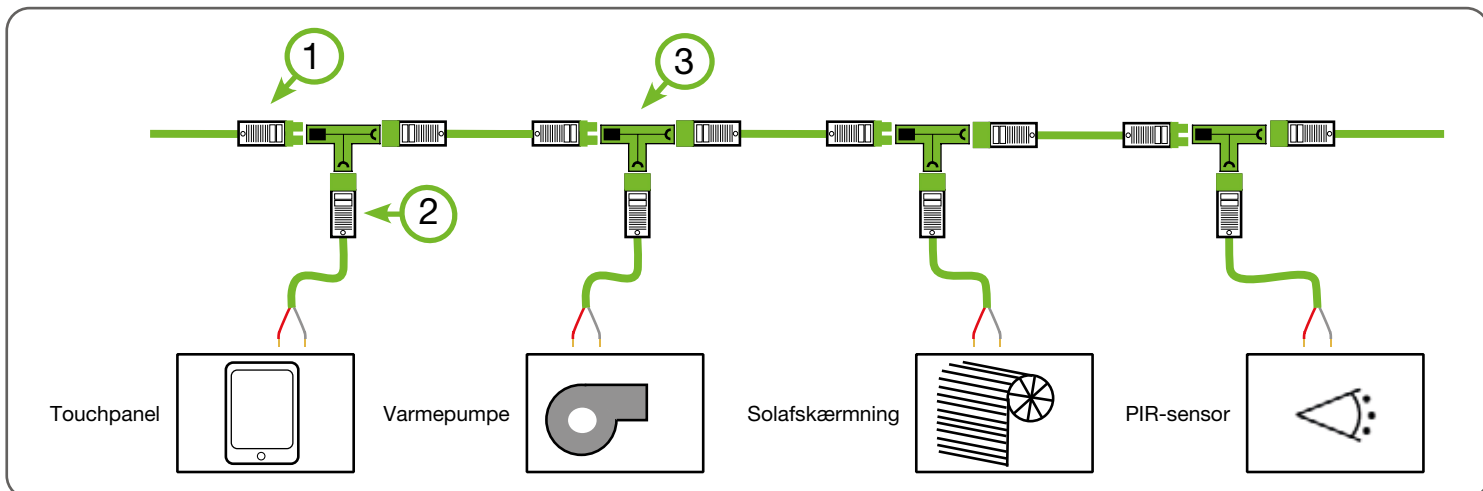

Installationsbus

til KNX-applikationer

Nr.	Betegnelse	Bestill.nr.	EAN-nr.	
1	Hunстик	893-1002	4045454267469	
2	Hanстик	893-1012	4045454267445	
3	T-stykke, stikbart	893-1606	4045454547677	
4	Mellemkabel han – hun – 2X0,8 mm² Ø Længde 1 m	894-8392/073-106	4055143946537	
5	Mellemkabel han – hun – 2X0,8 mm² Ø Længde 3 m	894-8392/073-306	4055143946209	
6	Mellemkabel han – hun – 2X0,8 mm² Ø Længde 5 m	894-8392/073-506	4055143946476	
7	Tilslutningskabel fri ende – hun – 2X0,8 mm² Ø – Længde 1 m	894-8392/173-106	4055143946384	
8	Tilslutningskabel fri ende – hun – 2X0,8 mm² Ø – Længde 3 m	894-8392/173-306	4055143946520	
9	Tilslutningskabel fri ende – hun – 2X0,8 mm² Ø – Længde 5 m	894-8392/173-506	4055143946483	
10	Tilslutningskabel fri ende – han – 2X0,8 mm² Ø – Længde 1 m	894-8392/273-106	4055143946377	
11	Tilslutningskabel fri ende – han – 2X0,8 mm² Ø – Længde 3 m	894-8392/273-306	4055143913461	
12	Tilslutningskabel fri ende – han – 2X0,8 mm² Ø – Længde 5 m	894-8392/273-506	4055143946353