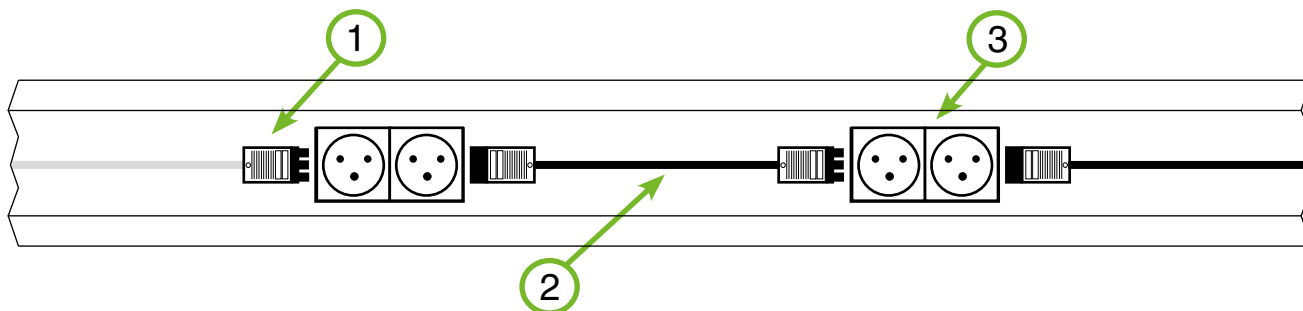

WINSTA® i installationskanaler

– 3-polet/230 V