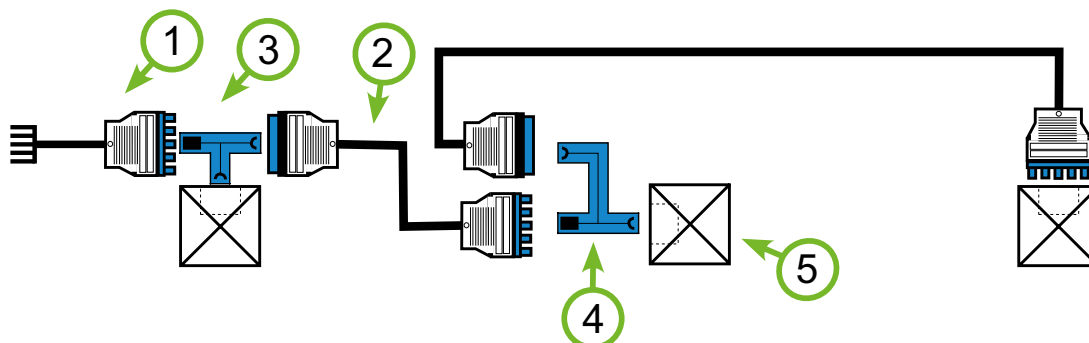

WINSTA® til belysning

– med dæmp – 5-polet (DALI/1-10 V)