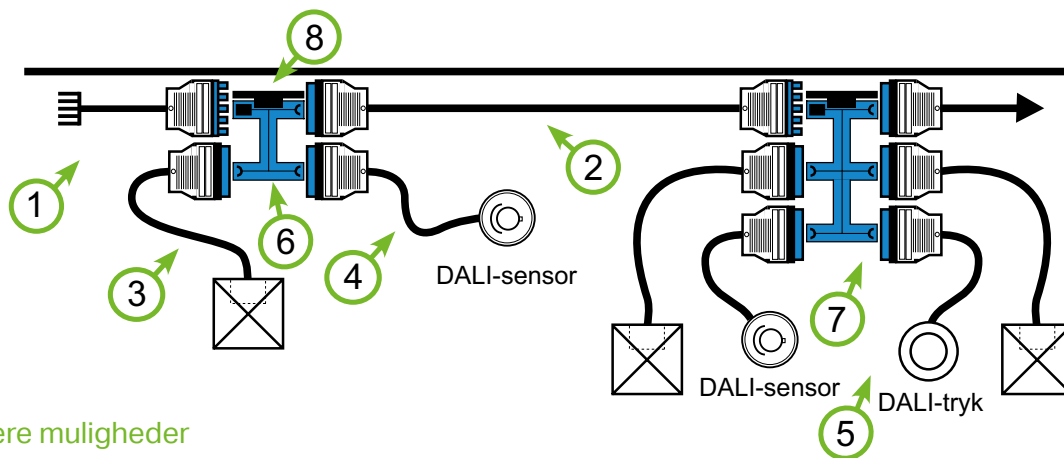

WINSTA® til belysning

– med DALI-sensor – afgrening på loft – 5-polet

Et beslag flere muligheder

Nr.	Betegnelse	Bestill.nr.	EAN-nr.
1	Tilslutningskabel, fri ende – hun, blå	Se kabeloversigt for længder, side 24	
2	Mellekabel, han – hun, blå	Se kabeloversigt for længder, side 23	
3	Tilslutningskabel, fri ende – han, blå	Se kabeloversigt for længder, side 25	
4	Adapterkabel, fri ende - han, blå*	Se kabeloversigt for længder, side 26	
5	DALI XC - 4 programmerbare indgange	2852-7225	4055143939393
6	H-blok, 1 x han – 3 x hun, blå	770-618	4050821394778
7	HH-blok, 1 x han – 5 x hun, blå	770-1947	4055143706940
8	Monteringsbeslag	770-625	4017332755399
9	Trykните – Ø 6 mm for montagebeslag	770-601	4045454636975

* Bemærk: kun 2-leder til DALI.