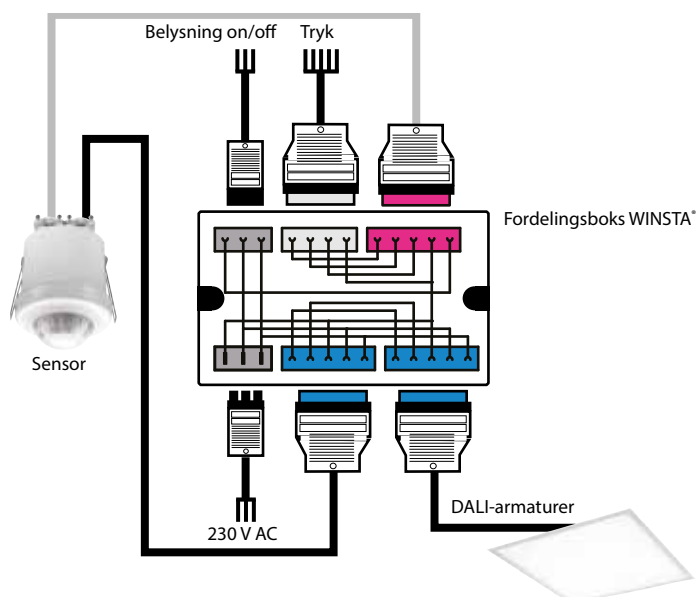

Installationsprincip

Se flere løsninger med vores WINSTA® BOKS på www.winsta.dk