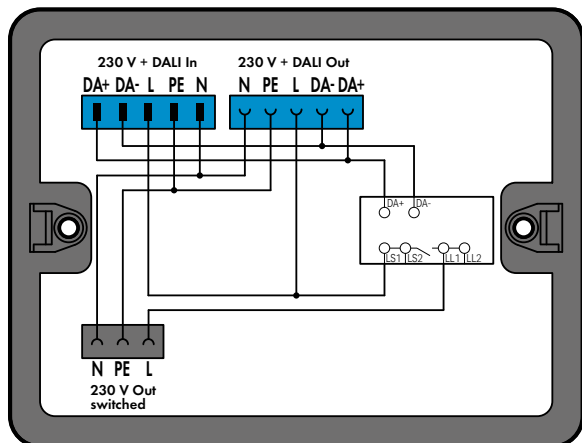

Installation med WINSTA® BOKS

– den individuelle løsning

WINSTA® BOKS Med DALI adresserelæ