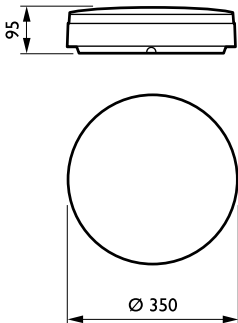

CoreLine Wall-mounted

Optik-materiale	Polycarbonate
Optikafskærmning/linsemateriale	Polykarbonat
Fastgørelsesmateriale	-
Optikafskærmning/linsefinish	Opal
Total højde	95 mm
Total diameter	350 mm

Godkendelse og anvendelse

Kode for indtrængningsbeskyttelse	IP65 [Beskyttet mod støvindrængning, stænkæt]
Kode for mekanisk slagfasthed	IK08 [5 J vandal-protected]

Indledende ydelse (overholder IEC-standarden)

Startlysstrøm	1200 lm
Lysstrømtolerance	+/-10%
Indledende LED-armaturvirkningsgrad	80 lm/W
Init. korr. farvetemperatur	4000 K
Init. Farvegengivelsesindeks	80
Indledende kromaticitet	(0.3883, 0.3876)
Indledende indgangseffekt	15 W
Tolerance for strømforbrug	+/-10%

Ydelse over tid (overholder IEC-standarden)

Fejlfrekvens i driver ved 5.000 t.	0.7 %
Middeldriftslevetid (L70B50)	50000 h
Middeldriftslevetid (L80B50)	38000 h
Middeldriftslevetid (L90B50)	18000 h

Anvendelsesbetingelser

Omgivelsestemperaturområde	0 til +25 °C
Maks. dæmpningsniveau	10%

Produktdata

Fuldstændig produktkode	871869938787799
Ordreproduktnavn	WL131V LED12S/840 PSR MDU WH
EAN/UPC – produkt	8718699387877
Ordrekode	38787799
Tæller – antal pr. pakke	1
Tæller – antal pakker pr. kasse (udvendig emballage)	6
Materialenr. (12NC)	912401483191
Nettovægt (stykke)	1.950 kg

Målskitse

CoreLine Wall-mounted WL130V/WL131V