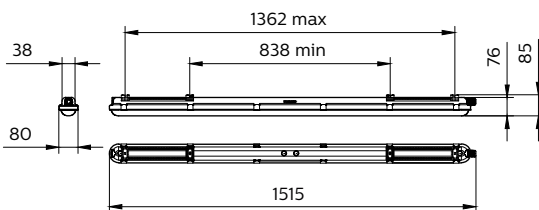

Godkendelse og anvendelsesområde

Kode for indtrængningsbeskyttelse	IP65 [Beskyttet mod støvindtrængning, stænkæt]
Kode for mekanisk slagfæsthed	IK08 [5 J, hærværksbeskyttet]

Indledende ydelse (overholder IEC-standarden)

Startlysstrøm	8000 lm

Lysstrømtolerance	+/-10%
Indledende LED-armaturvirkningsgrad	140 lm/W
Indledende korreleret farvetemperatur	4000 K
Indledende farvegengivelsesindeks	>80
Indledende kromaticitet	(0.38,0.38)SDCM<=3
Indledende indgangseffekt	57.1 W
Tolerance for strømforbrug	+/-10%

Ydelse over tid (overholder IEC-standarden)

Forkoblingsfejlfrekvens ved middellevetid på 50.000 timer	5 %
Bevarelse af lumenoutput efter middellevetid* på 50.000 timer	L75

Anvendelsesbetingelser

Omgivelsestemperaturområde	-20 til +40 °C
Ydelse ved omgivende temperatur (T_a)	25 °C
Maks. dæmningsniveau	Ikke gældende
Velegnet til vilkårlig omkobling	Ikke relevant

Produktdata

Fuldstændig produktkode	871869940928900
Ordreproduktnavn	WT120C G2 LED80S/840 PSU L1500
EAN/UPC – produkt	8718699409289
Ordrekode	911401823980
Tæller – antal pr. pakke	1
Tæller – antal pakker pr. kasse (udvendig emballage)	9
SAP-materiale	911401823980
Nettovægt (stykke)	1,700 kg

Målskitse

CoreLine Waterproof WT120C