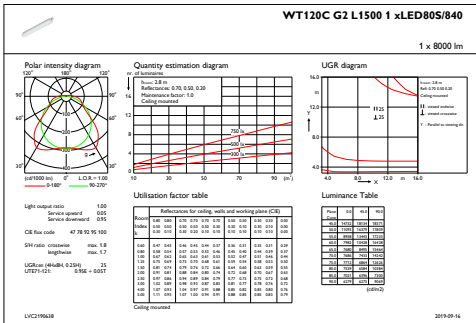

Fotometriske data

IFGU1_WT120CG2L15001xLED80S840