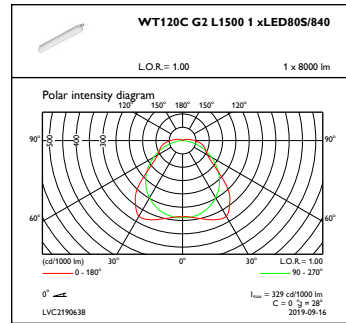

### Mekanik og armaturhus

Materiale for armaturhus	Polykarbonat
Reflektormateriale	Stål
Optikmateriale	Polykarbonat
Optikafskærmning/linsemateriale	Polykarbonat
Forkoblingskassens materiale	Stål
Beslagmateriale	Rustfrit stål
Optikafskærmning/linsefinish	Matteret
Samlet længde	1515 mm
Samlet bredde	80 mm
Samlet højde	76 mm
Farve	grå
Mål (højde x bredde x dybde)	76 x 80 x 1515 mm (3 x 3.1 x 59.6 in)

### Produktdata

Fuldstændig produktkode	871869940928900
Ordreproduktnavn	WT120C G2 LED80S/840 PSU L1500
EAN/UPC – produkt	8718699409289
Ordrekode	911401823980
Tæller – antal pr. pakke	1
Tæller – antal pakker pr. kasse (udvendig emballage)	9
SAP-materiale	911401823980
Nettovægt (stykke)	1,700 kg

## Fotometriske data

IFGU1\_WT120CG2L15001xLED80S840

OFPC1\_WT120CG2L15001xLED80S840