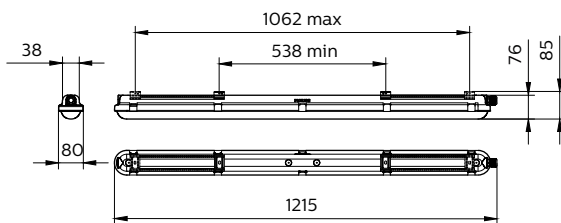

Kode for indtrængningsbeskyttelse	IP65 [Beskyttet mod støvindtrængning, stænktæt]
Kode for mekanisk slagfasthed	IK08 [5 J, hærværksbeskyttet]

Inledende ydelse (overholder IEC-standarden)

Startlystrøm	3700 lm
Lysstrømtolerance	+/-10%
Inledende LED-armaturvirkningsgrad	130 lm/W
Inledende korreleret farvetemperatur	3000 K
Inledende farvegengivelsesindeks	>80
Inledende kromaticitet	(0.43,0.40)SDCM<=3
Inledende indgangseffekt	28.5 W
Tolerance for strømforbrug	+/-10%

Ydelse over tid (overholder IEC-standarden)

Forkoblingsfejlfrekvens ved middelevetid på 50.000 timer	1,75 %

Bevarelse af lumen efter middeldriftslevetid* på 35.000 timer	-
Bevarelse af lumenoutput efter middelevetid* på 50.000 timer	75
Bevarelse af lumen efter middeldriftslevetid* på 75.000 timer	-
Bevarelse af lumen efter middeldriftslevetid* på 100.000 timer	-

Anvendelsesbetingelser

Omgivelsestemperaturområde	-20 til +40 °C
Ydelse ved omgivende temperatur (Tq)	25 °C
Maks. dæmpningsniveau	Ikke gældende
Velegnet til vilkårlig omkobling	Ikke relevant

Produktdata

Fuldstændig produktkode	871016336936599
Ordreproduktnavn	WT120C G2 LED375/830 PSU L1200
EAN/UPC – produkt	8710163369365
Ordrekode	911401824681
Tæller – antal pr. pakke	1
Tæller – antal pakker pr. kasse (udvendig emballage)	9
SAP-materiale	911401824681
Nettovægt (stykke)	1,400 kg

Målskitse

CoreLine Waterproof WT120C