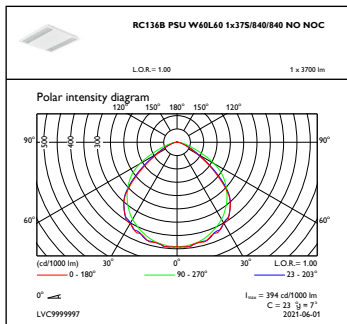

Fotometriske data