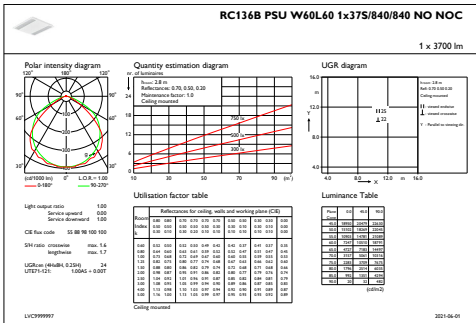

Fotometriske data

IFGU1_

OFPC1_