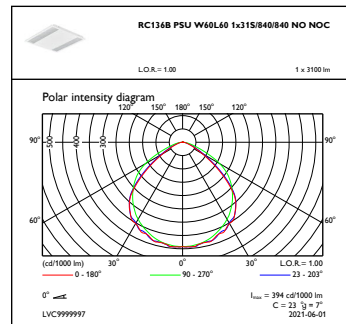

Fotometriske data