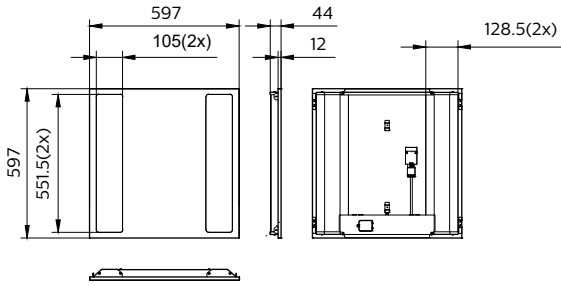

CoreLine Recessed

Målskitse