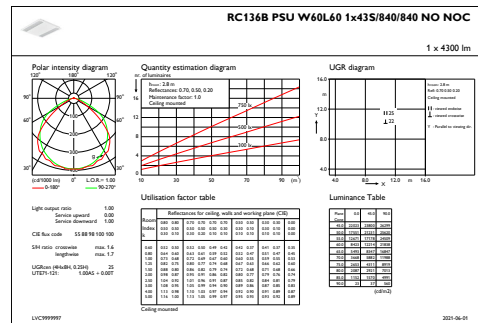

OFPC1_

OFPC1_