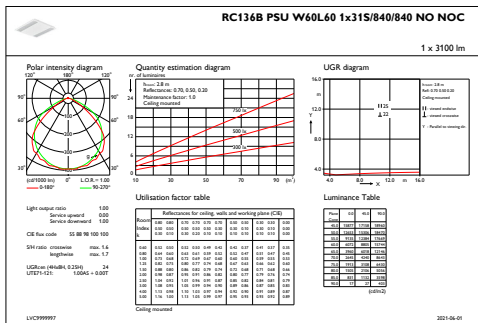

OFPC1_

OFPC1_