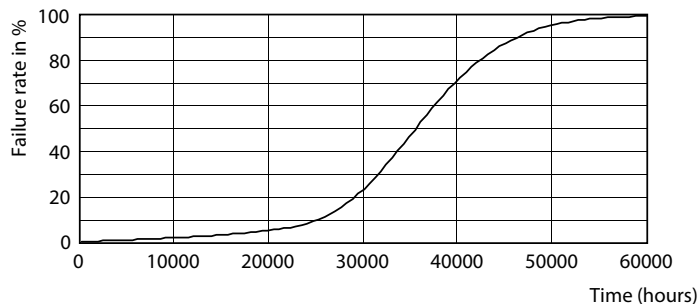

Målskitse

RS061B LED5-36-830 PSR II WH-TB

Fotometriske data

Downlight RS061B 830 PSR WH LILO-LDD

Downlight RS061B 830 PSR WH LILO-GUL

Levetid

B50L70 35K

B50L70 35K