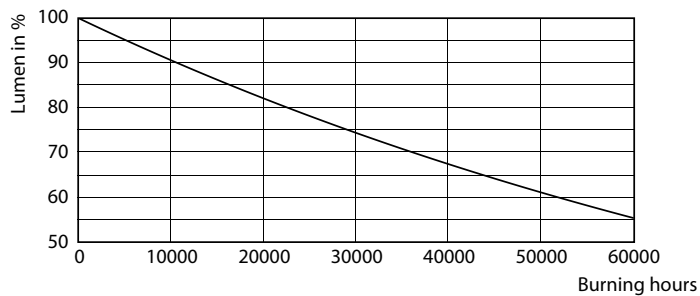

Lysstrømtolerance	+/-10%
Indledende LED-armaturvirkningsgrad	83,00 lm/W
Indledende korreleret farvetemperatur	3000 K
Indledende farvegengivelsesindeks	80
Indledende kromaticitet	(0.4338, 0.4030) 5
Indledende indgangseffekt	6 W
Tolerance for strømforbrug	+/-10%

Målskitse

RS061B LED5-36-830 PSR II WH-TB

Fotometriske data

Downlight RS061B 830 PSR WH LILO-LDD

Downlight RS061B 830 PSR WH LILO-GUL

Levetid

B50L70 35K

B50L70 35K