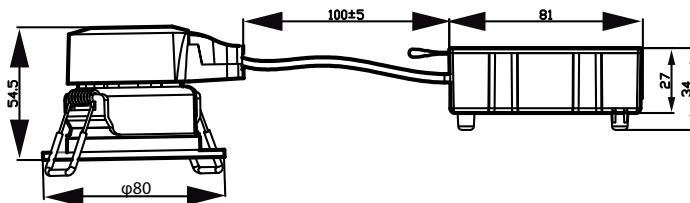

Lysstrømtolerance	+/-10%
Indledende LED-armaturvirkningsgrad	83,00 lm/W
Indledende korreleret farvetemperatur	3000 K
Indledende farvegengivelsesindeks	80
Indledende kromaticitet	(0.4338, 0.4030) 5
Indledende indgangseffekt	6 W
Tolerance for strømforbrug	+/-10%

Ydelse over tid (overholder IEC-standarden)

Middellevetid (L70B50)	35000 h

Anvendelsesbetingelser

Omgivelsestemperaturområde	-20 til +40 °C
Velegnet til vilkårlig omkobling	Nej

Produktdata

Fuldstændig produktkode	871951430556400
Ordreprodukt navn	RS061B LED5-36/830 PSR II WH LILO
EAN/UPC – produkt	8719514305564
Ordrekode	30556400
SAP-tæller – antal pr. pakke	1
Tæller – antal pakker pr. kasse (udvendig emballage)	24
SAP-materiale	929002624332
Nettovægt (stykke)	0,170 kg

Målskitse