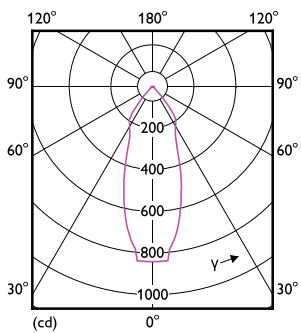

Målskitse

RS061B LED5-36-830 PSR II WH-TB

Fotometriske data

Downlight RS061B 830 PSR WH LILO-LDD

Downlight RS061B 830 PSR WH LILO-GUL

Levetid

B50L70 35K

B50L70 35K