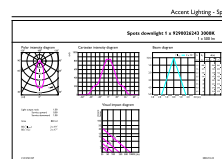

Målskitse

RS061B LED5-36-830 PSR II WH-TB

Fotometriske data

Downlight RS061B 830 PSR WH LILO-LDD

Downlight RS061B 830 PSR WH LILO-GUL

Levetid

B50L70 35K

B50L70 35K