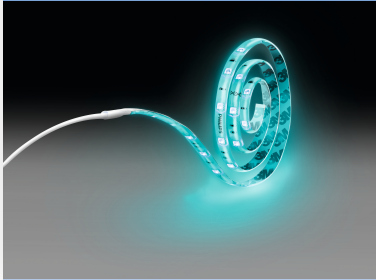

# PHILIPS

Indirekte lys

LYSREKKER

LIGHTSTRIPS MYL

Transparent

8718696164228