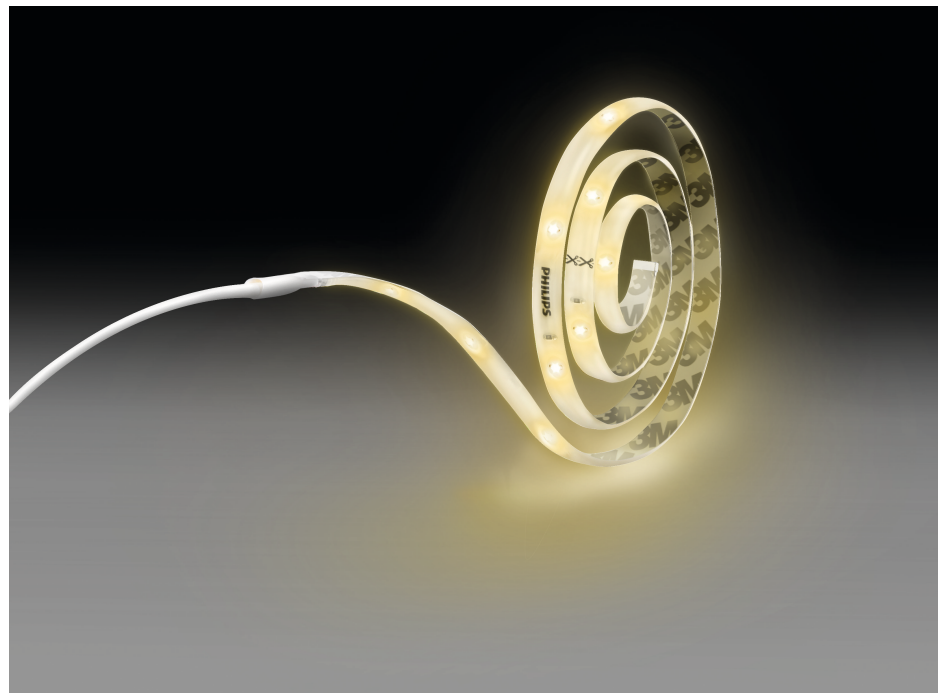

# PHILIPS

Indirekte lys

LYSREKKER

LIGHTSTRIPS MYL

Transparent

8718696164228

## Design og utseende

- Farge: Gjennomsiktig
- Materiale: plast