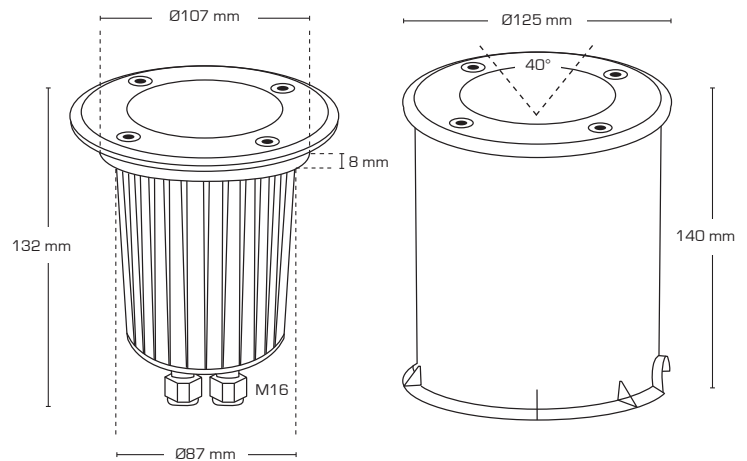

## Produktbeskrivelse:

- Terra er en elegant nedgravningsspot, med mulighed for justering af LED lyskilden.
- Terra kan monteres i træ og flisebelægninger, samt i terræn.
- Topring er udført i rustfrit syrefast stål (AISI 316).
- Terra er forberedt til videresløjning med 3G2,5 mm<sup>2</sup>.
- Terra er godkendt til 500 kg statisk vægt.
- Leveres inkl. plastsvøb for nedgravning.

## Tekniske data:

Størrelse:	Ø125 mm x 140 mm
Spænding:	220-240VAC 50 Hz
Godkendt lyskilde:	Max. 8W LED Max. 35W halogen m/alu reflektor
Fatning:	GU10
Kipvinkel:	40°
Beskyttelse:	Klasse I, IP67
IK-klasse:	IK10
Materiale:	Glas/aluminium/ rustfrit syrefast stål AISI 316
Videresløjning:	Ja (3G2,5 mm <sup>2</sup> )
Godkendelser:	LVD, RoHS, CE
Garanti:	2 års systemgaranti

Varenr.:	EAN nr.:	Beskrivelse:	Farve:
13181	5713080131810	Nedgravningsspot	Børstet stål