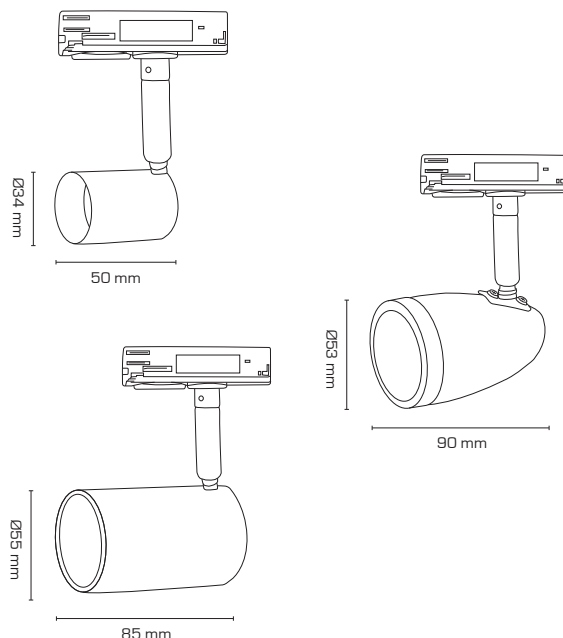

Tekniske data:

Mål: 1: Længde 50 mm/Ø34 mm
2: Længde 90 mm/Ø53 mm
3: Længde 85 mm/Ø55 mm

Spænding: 220-240VAC 50 Hz

Godkendt lyskilde: Max. 6W LED

Fatning: GU10

Kipvinkel: 90°

Rotering: 350°

Adapter: 1-fase universaladapter

Beskyttelse: Klasse I

Materiale: Aluminium/Plast

Godkendelser: LVD, RoHS, CE

Garanti: 2 års systemgaranti

Varenr.:	EAN nr.:	Beskrivelse:	Farve:	Figur nr.:
14001	5713080140010	Uden afskærmning	Hvid	1
14004	5713080140041	Med afskærmning	Hvid	2
14007	5713080140072	Rund afskærmning	Hvid	3