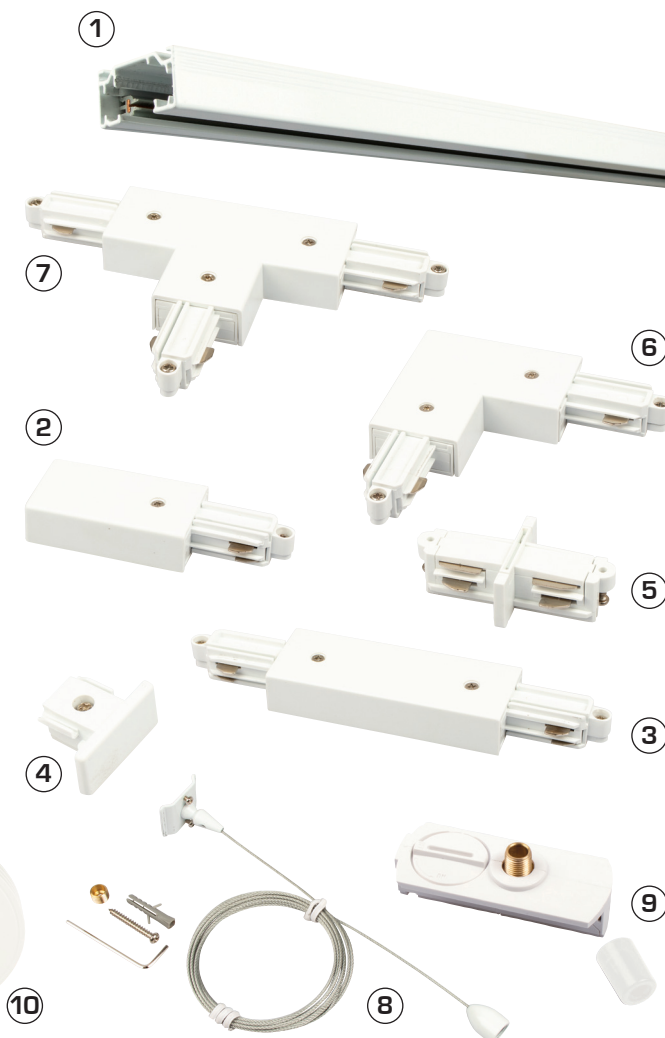

Mita 1F skinneresystem Hvid

Produktbeskrivelse:

- Mita 1F skinneresystem er et enkelt og stilrent skinneresystem med skinner og tilbehør.
- Mita 1F skinneresystem leveres i 1, 2, og 3 meter.
- Mita 1F skinneresystem findes også i sort.

Tekniske data:

| | |
|---------------|---------------------|
| Spænding: | 220-240VAC 50 Hz |
| Beskyttelse: | Klasse I, IP20 |
| Godkendelser: | CE |
| Garanti: | 2 års systemgaranti |

| Varenr.: | EAN nr.: | Beskrivelse: | Farve: | Nr.: |
|----------|---------------|-------------------|-----------|------|
| 14201 | 5713080142014 | 1F skinne 1 meter | Hvid | 1 |
| 14204 | 5713080142045 | 1F skinne 2 meter | Hvid | 1 |
| 14207 | 5713080142076 | 1F skinne 3 meter | Hvid | 1 |
| 14240 | 5713080142403 | Tilslutning (L) | Hvid | 2 |
| 14213 | 5713080142137 | Tilslutning (R) | Hvid | 2 |
| 14216 | 5713080142168 | Midtertilslutning | Hvid | 3 |
| 14219 | 5713080142199 | Endestykke | Hvid | 4 |
| 14222 | 5713080142229 | Mini-kobling | Hvid | 5 |
| 14243 | 5713080142434 | L-kobling (I) | Hvid | 6 |
| 14225 | 5713080142250 | L-kobling (O) | Hvid | 6 |
| 14246 | 5713080142465 | T-kobling (L) | Hvid | 7 |
| 14228 | 5713080142281 | T-kobling (R) | Hvid | 7 |
| 14231 | 5713080142311 | Wiresæt (3 meter) | Stål/hvid | 8 |
| 14234 | 5713080142342 | Pendel adapter | Hvid | 9 |
| 14237 | 5713080142373 | Monopoint | Hvid | 10 |