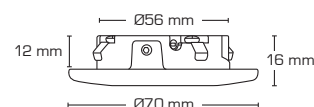

Sofia 2700K, 3000K & 4000K

Produktbeskrivelse:

- Sofia er en LED minidownlight, som er godkendt til direkte indbygning i isolering og brændbart materiale.
- Nem montering ved eksisterende installationer vha. integreret installationsklemme [max. 2x0,75 mm²].
- Ideel for montering under overskabe i eksisterende udfræsninger eller ved brug af påbygningsring (tilbehør).
- Indbygningshøjden på kun 12 mm gør det muligt, at montere Sofia minidownlight de fleste steder.
- Leveres inkl. 3 meter ledning.

Inkl. 3m ledning

Tekniske data:

Huldiameter:	Ø56 mm
Udvendig mål:	Ø70 mm
Højde:	12 mm
Strøm:	350 mA
Effekt:	3,2W
Lysintensitet:	250lm/270lm/290lm
Dæmpbar:	Ja, bagkant [se dæmpningsoversigt]
Farvegengivelse:	Ra95
Spredningsvinkel:	42°
SDCM:	<2
Beskyttelse:	Klasse III, IP44 Egnet for installation i område 1 og 2 (vandret)
Materiale:	Aluminium
Godkendelser:	LVD, EMC, RoHS, CE
Garanti:	2 års systemgaranti

Varenr.:	EAN nr.:	Udvendig mål:	Frontdesign:	Kelvin:	Farve:	Energiklasse:
12001	5713080120012	Ø70 mm	Rund	2700K	Mat hvid	F A G
12002	5713080120029	Ø70 mm	Rund	2700K	Børstet aluminium	F A G
12003	5713080120036	Ø70 mm	Rund	3000K	Mat hvid	F A G
12004	5713080120043	Ø70 mm	Rund	3000K	Børstet aluminium	F A G
12007	5713080120074	Ø70 mm	Rund	4000K	Mat hvid	F A G
12005	5713080120050	Ø70 x 18 mm	Påbygningsring		Mat hvid	
12006	5713080120067	Ø70 x 18 mm	Påbygningsring		Børstet aluminium	
12430	5713080124300	3 meter	Forlængerledning			