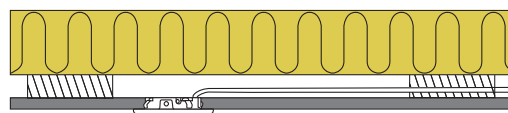

Sofia 2700K, 3000K & 4000K

Produktbeskrivelse:

- Sofia er en LED minidownlight, som er godkendt til direkte indbygning i isolering og brændbart materiale.
- Nem montering ved eksisterende installationer vha. integreret installationsklemme [max. 2x0,75 mm²].
- Ideel for montering under overskabe i eksisterende udfræsninger eller ved brug af påbygningsring (tilbehør).
- Indbygningshøjden på kun 12 mm gør det muligt, at montere Sofia minidownlight de fleste steder.
- Leveres inkl. 3 meter ledning.

Inkl. 3m ledning

Tekniske data:

Huldiameter:	Ø56 mm
Udvendig mål:	Ø70 mm
Højde:	12 mm
Strøm:	350 mA
Effekt:	3,2W
Lysintensitet:	250lm/270lm/290lm
Dæmpbar:	Ja, bagkant [se dæmpningsoversigt]
Farvegengivelse:	Ra95
Spredningsvinkel:	42°
SDCM:	<2
Beskyttelse:	Klasse III, IP44 Egnet for installation i område 1 og 2 (vandret)
Materiale:	Aluminium
Godkendelser:	LVD, EMC, RoHS, CE
Garanti:	2 års systemgaranti