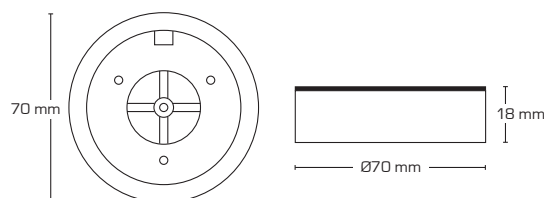

Sofia 2700K, 3000K & 4000K

Produktbeskrivelse:

- Sofia er en LED minidownlight, som er godkendt til direkte indbygning i isolering og brændbart materiale.
- Nem montering ved eksisterende installationer vha. integreret installationsklemme [max. 2x0,75 mm²].
- Ideel for montering under overskabe i eksisterende udfræsninger eller ved brug af påbygningsring (tilbehør).
- Indbygningshøjden på kun 12 mm gør det muligt, at montere Sofia minidownlight de fleste steder.
- Leveres inkl. 3 meter ledning.

Inkl. 3m ledning

Tekniske data:

Huldiameter:	Ø56 mm
Udvendig mål:	Ø70 mm
Højde:	12 mm
Strøm:	350 mA
Effekt:	3,2W
Lysintensitet:	250lm/270lm/290lm
Dæmpbar:	Ja, bagkant [se dæmpningsoversigt]
Farvegengivelse:	Ra95
Spredningsvinkel:	42°
SDCM:	<2
Beskyttelse:	Klasse III, IP44 Egnet for installation i område 1 og 2 (vandret)
Materiale:	Aluminium
Godkendelser:	LVD, EMC, RoHS, CE
Garanti:	2 års systemgaranti

Varenr.:	EAN nr.:	Udvendig mål:	Frontdesign:	Kelvin:	Farve:	Energiklasse:
12001	5713080120012	Ø70 mm	Rund	2700K	Mat hvid	F A G
12002	5713080120029	Ø70 mm	Rund	2700K	Børstet aluminium	F A G
12003	5713080120036	Ø70 mm	Rund	3000K	Mat hvid	F A G
12004	5713080120043	Ø70 mm	Rund	3000K	Børstet aluminium	F A G
12007	5713080120074	Ø70 mm	Rund	4000K	Mat hvid	F A G
12005	5713080120050	Ø70 x 18 mm	Påbygningsring		Mat hvid	
12006	5713080120067	Ø70 x 18 mm	Påbygningsring		Børstet aluminium	
12430	5713080124300	3 meter	Forlængerledning			