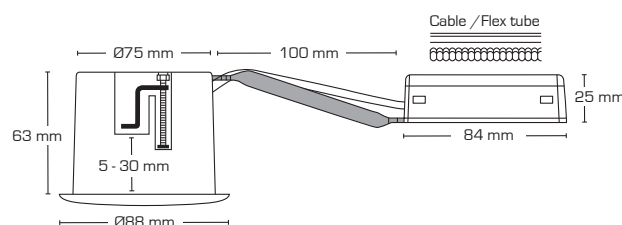

Luna Quick install udendørs - Uden lyskilde

Produktbeskrivelse:

- Luna er en kipbar downlight med bagmonteret lyskilde, godkendt til direkte indbygning i isolering og brændbart materiale.
- Fronten er udført i rustfri syrefast stål AISI 316.
- Skrueløs kabelafastning og ledningsmontering i terminalboks, sikrer en hurtig og smidig montering med minimal brug af værktøj.
- Fastgørelse vha. skruer.
- Indbygningshøjden på kun 63 mm, sikrer mange anvendelsesmuligheder.
- Det er muligt at montere med kabel eller 16 mm flexrør.

Tekniske data:

Huldiameter:	Ø75 mm
Udvendig mål:	Ø88 mm
Højde:	63 mm
Spænding:	220-240VAC 50 Hz
Godkendt lyskilde:	Max. 6W LED (max. lyskildehøjde 56 mm)
Kipvinkel:	28°
Fatning:	GU10
Beskyttelse:	Klasse II, IP44
Materiale:	Rustfrit syrefast stål AISI 316/Glasfiber
Videresløjfning:	Ja (3G1,5 mm ²)
Godkendelser:	LVD, RoHS, CE
Garanti:	2 års systemgaranti

Varenr.:	EAN nr.:	Udvendig mål:	Beskrivelse:	Farve:
10071	5713080100717	Ø88 mm	Rund	Hvid
10072	5713080100724	Ø88 mm	Rund	Børstet stål
10073	5713080100731	Ø88 mm	Rund	Sort
12424	5713080124249		5-polet skrueløs klemme	