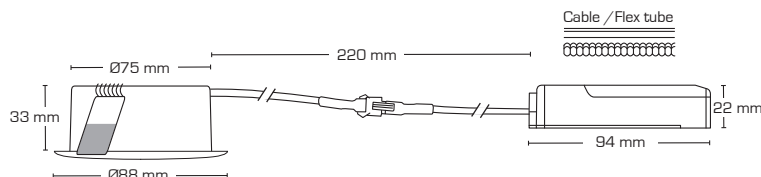

Sabina LP Fixed - 2700K & 3000K

Produktbeskrivelse:

- Sabina LP Fixed er en innovativ, elegant flimmerfri LED downlight med et højt lysudbytte og høj farvegengivelse, som er godkendt til direkte indbygning i isolering og brændbart materiale.
- Minimal blænding grundet den tilbagetrukne LED-chip og avancerede optik.
- Velegnet til akustiklofter.
- Indbygningshøjden på kun 33 mm gør det muligt, at montere Sabina LP Fixed de fleste steder.
- LED-driveren kan nemt adskilles fra armaturet, hvilket kan være en fordel i forbindelse med malerarbejde.
- Det er muligt at montere med kabel eller 16 mm flexrør.

Flimmerfri!

Tekniske data:

Huldiameter:	Ø75 mm
Udvendig mål:	Ø88 mm
Højde:	33 mm
Spænding:	220-240VAC 50 Hz
Systemeffekt:	5,4W
Lysintensitet:	375lm/400lm
Dæmpbar:	Ja, bagkant (se dæmpningsoversigt)
Farvegengivelse:	Ra>90
Spredningsvinkel:	38°
SDCM:	<3
Beskyttelse:	Klasse II, SELV, IP44 Egnet for installation i område 1 og 2 (vandret)
Materiale:	Plast/aluminium
Videresløjfning:	Ja (3G1,5 mm ²)
Godkendelser:	LVD, EMC, RoHS, CE
Garanti:	2 års systemgaranti

Varenr.:	EAN nr.:	Udvendig mål:	Lumen:	Kelvin:	Farve:	Energiklasse:
10321	5713080103213	Ø88 mm	375 lumen	2700K	Mat hvid	
10324	5713080103244	Ø88 mm	400 lumen	3000K	Mat hvid	