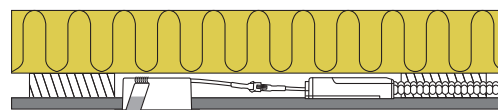

Luna LP Elite - 2700K & 3000K

Produktbeskrivelse:

- Luna LP Elite er en innovativ, elegant flimmerfri LED downlight med et højt lysudbytte og høj farvegengivelse, som er godkendt til direkte indbygning i isolering og brændbart materiale.
- Velegnet til akustiklofter.
- Indbygningshøjden på kun 33 mm gør det muligt, at montere Luna LP Elite de fleste steder.
- LED-driveren kan nemt adskilles fra armaturet, hvilket kan være en fordel i forbindelse med malerarbejde.
- Det er muligt at montere med kabel eller 16 mm flexrør.

Flimmerfri!

Tekniske data:

Huldiameter:	Ø75 mm
Udvendig mål:	Ø88 mm
Højde:	33 mm
Spænding:	220-240VAC 50 Hz
Systemeffekt:	5,4W
Lysintensitet:	360lm/380lm
Dæmpbar:	Ja, bagkant (se dæmpningsoversigt)
Farvegengivelse:	Ra>90
Spredningsvinkel:	42°
Kipvinkel:	20°
SDCM:	<3
Beskyttelse:	Klasse II, SELV, IP44 Egnet for installation i område 1 og 2 (vandret)
Materiale:	Plast/aluminium
Videresløjfning:	Ja (3G1,5 mm ²)
Godkendelser:	LVD, EMC, RoHS, CE
Garanti:	2 års systemgaranti