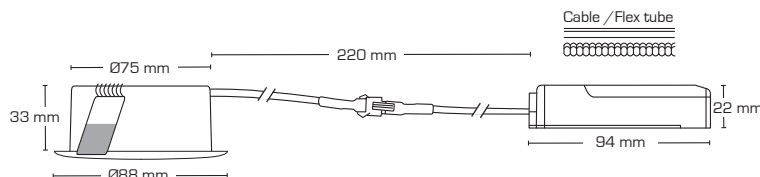

Luna LP Elite - 2700K & 3000K

Produktbeskrivelse:

- Luna LP Elite er en innovativ, elegant flimmerfri LED downlight med et højt lysudbytte og høj farvegengivelse, som er godkendt til direkte indbygning i isolering og brændbart materiale.
- Velegnet til akustiklofter.
- Indbygningshøjden på kun 33 mm gør det muligt, at montere Luna LP Elite de fleste steder.
- LED-driveren kan nemt adskilles fra armaturet, hvilket kan være en fordel i forbindelse med malerarbejde.
- Det er muligt at montere med kabel eller 16 mm flexrør.

Flimmerfri!

Tekniske data:

Huldiameter:	Ø75 mm
Udvendig mål:	Ø88 mm
Højde:	33 mm
Spænding:	220-240VAC 50 Hz
Systemeffekt:	5,4W
Lysintensitet:	360lm/380lm
Dæmpbar:	Ja, bagkant (se dæmpningsoversigt)
Farvegengivelse:	Ra>90
Spredningsvinkel:	42°
Kipvinkel:	20°
SDCM:	<3
Beskyttelse:	Klasse II, SELV, IP44 Egnet for installation i område 1 og 2 (vandret)
Materiale:	Plast/aluminium
Videresløjfning:	Ja (3G1,5 mm ²)
Godkendelser:	LVD, EMC, RoHS, CE
Garanti:	2 års systemgaranti

Varenr.:	EAN nr.:	Udvendig mål:	Lumen:	Kelvin:	Farve:	Energiklasse:
10131	5713080101318	Ø88 mm	360 lumen	2700K	Mat hvid	
10134	5713080101349	Ø88 mm	380 lumen	3000K	Mat hvid	