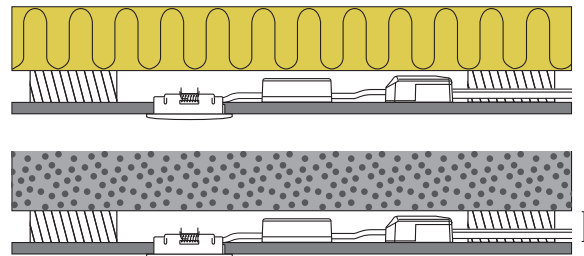

Claudia 2700K, 3000K & 4000K

Produktbeskrivelse:

- Claudia er en kipbar, flimmerfri LED minidownlight inkl. driver, som er godkendt til direkte indbygning i isolering og brændbart materiale.
- Skrueløs kabelafastning og ledningsmontering i terminalboks sikrer en hurtig og smidig montering med minimal brug af værktøj.
- Claudia er specialudviklet til konstruktioner med minimal installationshøjde. Claudia er ideel til montering, hvor loftet er nedsænket med 22 mm forskalling og bagvedliggende beton-dæk.

Tekniske data:

Huldiameter:	Ø56 mm
Udvendig mål:	Ø65 mm
Højde:	15 mm
Spænding:	220-240VAC 50Hz
Effekt:	4,5W
Lysintensitet:	280lm/305lm/330lm
Dæmpbar:	Ja, bagkant (se dæmpningsoversigt)
Farvegengivelse:	Ra95
Spredningsvinkel:	45°
Kipvinkel:	30°
SDCM:	<2
Beskyttelse:	Klasse II, SELV, IP44 Egnet for installation i område 1 og 2 (vandret)
Materiale:	Aluminium/Glasfiber
Videreslæfning:	Ja (3G1,5 mm ²)
Godkendelser:	LVD, EMC, RoHS, CE
Garanti:	2 års systemgaranti

Varenr.:	EAN nr.:	Udvendig mål:	Lumen:	Kelvin:	Farve:	Energiklasse:
10161	5713080101615	Ø65 mm	280 lumen	2700K	Mat hvid	
10162	5713080101622	Ø65 mm	280 lumen	2700K	Børstet aluminium	
10163	5713080101639	Ø65 mm	305 lumen	3000K	Mat hvid	
10164	5713080101646	Ø65 mm	305 lumen	3000K	Børstet aluminium	
10165	5713080101653	Ø65 mm	330 lumen	4000K	Mat hvid	