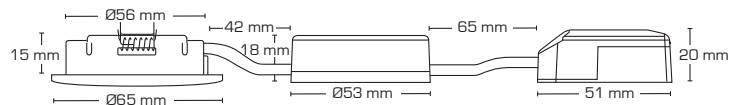

Claudia 2700K, 3000K & 4000K

Produktbeskrivelse:

- Claudia er en kipbar, flimmerfri LED minidownlight inkl. driver, som er godkendt til direkte indbygning i isolering og brændbart materiale.
- Skrueløs kabelafastning og ledningsmontering i terminalboks sikrer en hurtig og smidig montering med minimal brug af værktøj.
- Claudia er specialudviklet til konstruktioner med minimal installationshøjde. Claudia er ideel til montering, hvor loftet er nedsænket med 22 mm forskalling og bagvedliggende beton-dæk.

Tekniske data:

Huldiameter:	Ø56 mm
Udvendig mål:	Ø65 mm
Højde:	15 mm
Spænding:	220-240VAC 50Hz
Effekt:	4,5W
Lysintensitet:	280lm/305lm/330lm
Dæmpbar:	Ja, bagkant (se dæmpningsoversigt)
Farvegengivelse:	Ra95
Spredningsvinkel:	45°
Kipvinkel:	30°
SDCM:	<2
Beskyttelse:	Klasse II, SELV, IP44 Egnet for installation i område 1 og 2 (vandret)
Materiale:	Aluminium/Glasfiber
Videreslæfning:	Ja (3G1,5 mm ²)
Godkendelser:	LVD, EMC, RoHS, CE
Garanti:	2 års systemgaranti

Varenr.:	EAN nr.:	Udvendig mål:	Lumen:	Kelvin:	Farve:	Energiklasse:
10161	5713080101615	Ø65 mm	280 lumen	2700K	Mat hvid	
10162	5713080101622	Ø65 mm	280 lumen	2700K	Børstet aluminium	
10163	5713080101639	Ø65 mm	305 lumen	3000K	Mat hvid	
10164	5713080101646	Ø65 mm	305 lumen	3000K	Børstet aluminium	
10165	5713080101653	Ø65 mm	330 lumen	4000K	Mat hvid	