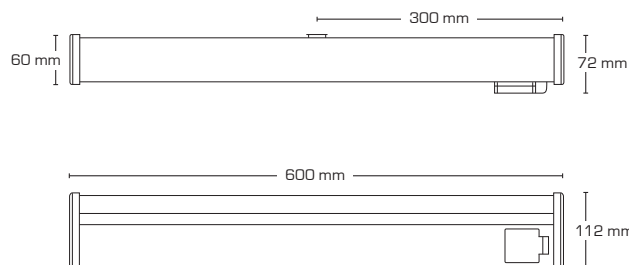

## Tekniske data:

Størrelse: 600 x 112 x 72 mm (m/stik)  
600 x 112 x 60 mm

Spænding: 220-240VAC 50 Hz

Systemeffekt: 20W

Lysintensitet: 1420lm/1530lm

Dæmpbar: Nej

Farvegengivelse: Ra>96

Spredningsvinkel: 170°

LED: Integreret LED - kan udskiftes

SDCM: <3

IK-klasse: IK08

Beskyttelse: Klasse I, SELV, IP44

Materiale: Pulverlakeret stål, polycarbonat

Godkendelser: LVD, EMC, RoHS, CE

Garanti: 5 års systemgaranti

Varenr.:	EAN nr.:	Beskrivelse:	Udvendig mål:	Farve:	Energiklasse:
12201	5713080122016	3000K med stikkontakt 16A	600 x 112 x 72 mm	Hvid	
12202	5713080122023	3000K uden stikkontakt	600 x 112 x 60 mm	Hvid	
12205	5713080122054	4000K med stikkontakt 16A	600 x 112 x 72 mm	Hvid	
12206	5713080122061	4000K uden stikkontakt	600 x 112 x 60 mm	Hvid	
12431	5713080124317	3000K LED indsats			
12432	5713080124324	4000K LED indsats			
12433	5713080124331	Skærm			