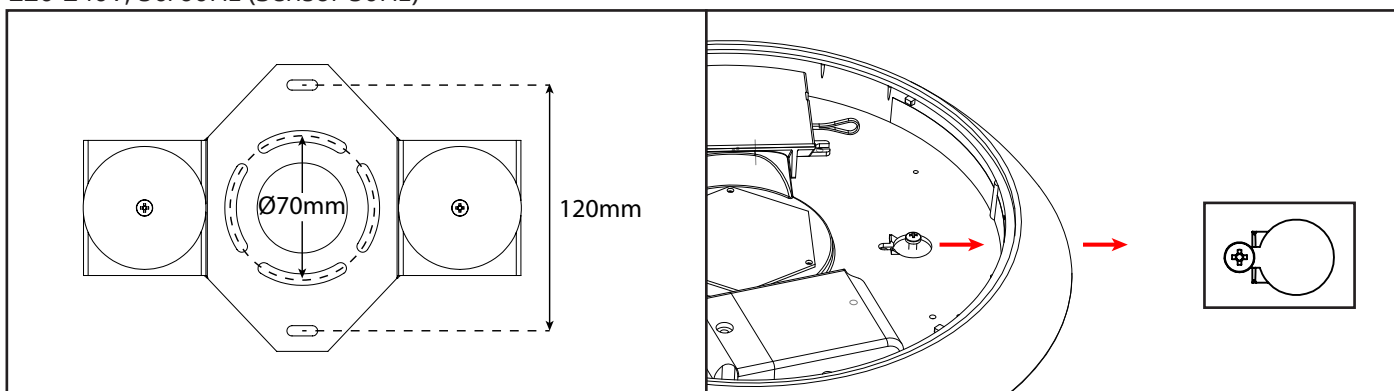

Enøk/Enok/Econ Midi 2000

220-240V, 50/60Hz (Sensor 50Hz)

Standard

☐ ON	☐ ON	☐ ON	☐ ON
1 2	1 2	1 2	1 2
18W	16W	14W	12W
450mA	400mA	350mA	300mA
100%	89%	77%	67%