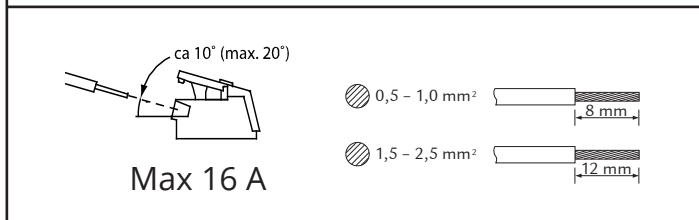

Enøk/Enok/Econ Midi 2000

220-240V, 50/60Hz (Sensor 50Hz)

Standard

<input type="checkbox"/> ON	<input type="checkbox"/> ON	<input type="checkbox"/> ON	<input type="checkbox"/> ON
1 2	1 2	1 2	1 2
18W	16W	14W	12W
450mA	400mA	350mA	300mA
100%	89%	77%	67%