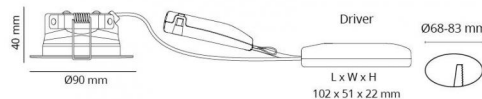

Dimmertype

Type: Bagkantsdæmp

Beskyttelse

Isolationsklasse: Klasse II
 IP-klasse: IP44
 Ta nominel: Ta=25°C

Energi og godkendelser

Energiklasse: A++
 Godkendelse: CE

Materialer og overflader

Armaturhus: Aluminium
 Farve: Hvid (RAL 9003)
 Optik: Glas

Montering/Tilslutning

Montering: Indbygget, Indoor
 Cable entry: Klemmerække
 Max. luminaires per circuit breaker: B10: 105, B16: 168, C10: 105, C16: 168

Dimension (mm)

Højde (H): 40
 Diameter (D): 90
 Cut-out: 83
 Vægt (brutto/netto): 3.04 / 3.04