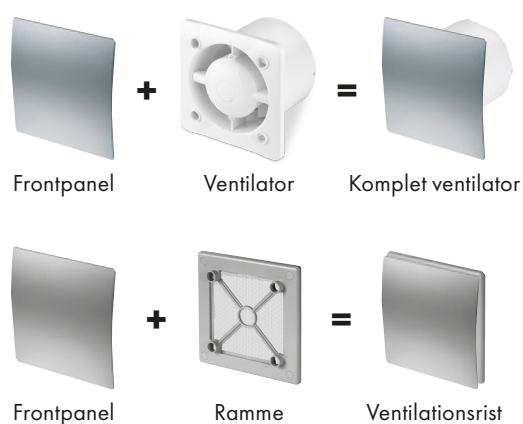

LM nr.	Beskrivelse
7878101435	Unite frontpanel buet hvid sys+
7878101668	Unite frontpanel buet sandfarve sys+
7878101464	Unite frontpanel buet glas frost-hvid sys+
7878101561	Unite frontpanel buet glas mat-sort sys+
7878101574	Unite frontpanel buet glas blank-sort sys+
7878101587	Unite frontpanel buet glas mat-rød sys+
7878101590	Unite frontpanel buet glas blank-rød sys+
7878101671	Unite frontpanel buet krom look sys+
7878101448	Unite frontpanel buet stål sys+
7878101451	Unite frontpanel buet sølvfarvet sys+
7878101684	Unite frontpanel buet mat-sølv sys+
7878101477	Unite frontpanel buet guldfarvet sys+
7878101480	Unite frontpanel flisemontering sys+
7878101493	Unite frontpanel hvid afrundet sys+
7878101503	Unite frontpanel stål afrundet sys+
7878101516	Unite frontpanel hvid orion sys+
7878101529	Unite frontpanel sandfarve orion sys+
7878101532	Unite frontpanel sølvfave orion sys+
7878101558	Unite frontpanel glas frost-hvid sys+
7878101600	Unite frontpanel glas mat-sort sys+
7878101613	Unite frontpanel glas blank-sort sys+
7878101626	Unite frontpanel glas mat-rød sys+
7878101639	Unite frontpanel glas blank-rød sys+
7878101545	Unite frontpanel stål sys+
7878101642	Unite frontramme hvid insektnet sys+
7878101655	Unite frontramme grå insektnet sys+

Kombinationsmuligheder