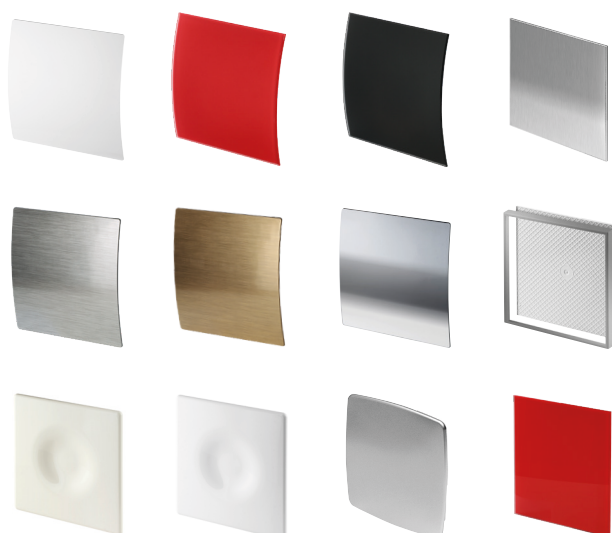

Se et udvalg af frontpanelerne her