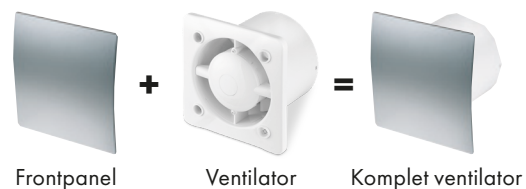

SYSTEM+

VENTILATOR

Unite Silent ventilator ekskl. frontpanel

Unite Silent er en kvalitetsventilator med 5 års garanti eller 30.000 timers drift. Utrolig lydsvag og samtidig med et meget lavt energiforbrug. Ventilatoren er velegnet til badeværelser og andre mindre rum der kræver udluftning.

System+ ventilator leveres ekskl. frontpanel, så man selv kan vælge om det skal være plast, metal, glas eller en montageplade (PI100), der kan matche fliserne i badeværelset.

LM nr.	Funktion	Rør diameter	Udv. mål HxBxD mm
7878101396	Standard on/off	Ø 100 mm	128x128x11
7878101406	Timer og hygrostat	Ø 100 mm	128x128x11
7878101419	Timer	Ø 100 mm	128x128x11
7878101422	Trækafbryder	Ø 100 mm	128x128x11

Med kuglelejer

unite

SYSTEM+

FRONTPANELER

Unite frontpanel til Silent ventilator

Unite System+ frontpanelerne findes i plast, glas og metal. Man kan også vælge en ramme, hvor man kan indsætte sin egen flise med målene 161x161 mm.