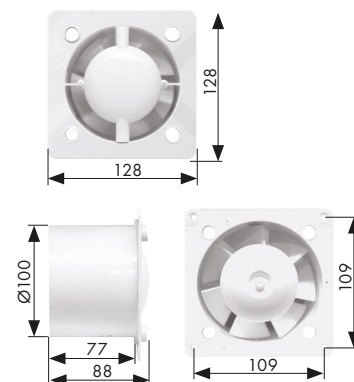

System+ ventilator leveres ekskl. frontpanel, så man selv kan vælge om det skal være plast, metal, glas eller en montageplade (PI100), der kan matche fliserne i badeværelset.

LM nr.	Funktion	Rør diameter	Udv. mål HxBxD mm
7878101396	Standard on/off	Ø 100 mm	128x128x11
7878101406	Timer og hygrostat	Ø 100 mm	128x128x11
7878101419	Timer	Ø 100 mm	128x128x11
7878101422	Trækafbryder	Ø 100 mm	128x128x11

Med kuglelejer

unite

SYSTEM+

FRONTPANELER

Unite frontpanel til Silent ventilator

Unite System+ frontpanelerne findes i plast, glas og metal. Man kan også vælge en ramme, hvor man kan indsætte sin egen flise med målene 161x161 mm.