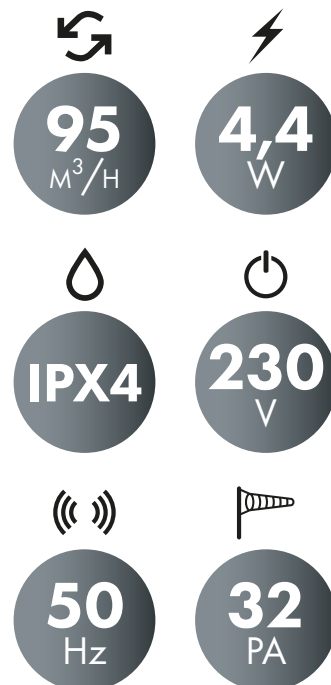

System+ ventilator leveres ekskl. frontpanel, så man selv kan vælge om det skal være plast, metal, glas eller en montageplade (PI100), der kan matche fliserne i badeværelset.

LM nr.	Funktion	Rør diameter	Udv. mål HxBxD mm
7878101396	Standard on/off	Ø 100 mm	128x128x11
7878101406	Timer og hygrostat	Ø 100 mm	128x128x11
7878101419	Timer	Ø 100 mm	128x128x11
7878101422	Trækafbryder	Ø 100 mm	128x128x11