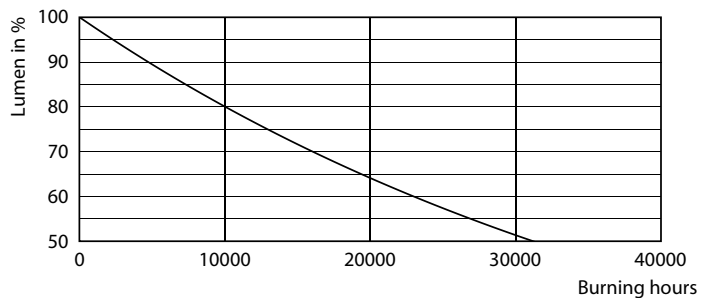

CorePro LEDcapsule MV

Levetid

15K LED

15K LMP