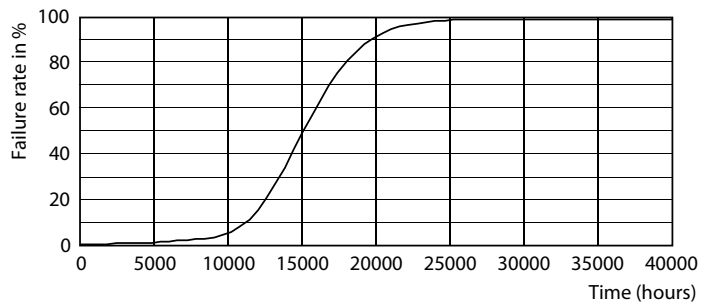

CorePro LEDcapsule MV

Levetid

15K LED

15K LMP