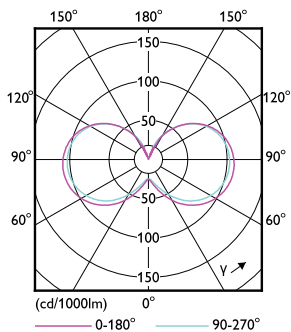

LEDcapsule MV 2,6W G9