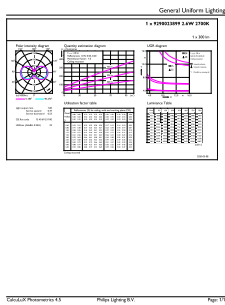

Fotometriske data

LEDcapsule MV 2,6W G9 827