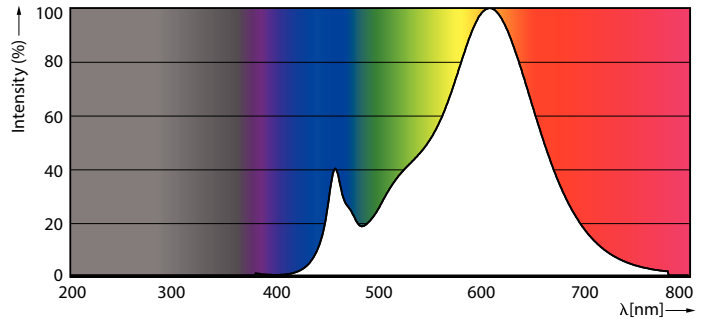

LEDcapsule MV 2,6W G9 827