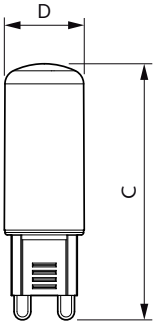

CorePro LEDcapsule MV

Produktdata

Fuldstændig produktkode	871869976669600
Ordreproduktnavn	CorePro LEDcapsuleMV 2.6-25W G9 827 D
EAN/UPC – produkt	8718699766696
Ordrekode	76669600
Lokal ordrekode	2057811787

SAP-tæller – antal pr. pakke	1
Tæller – antal pakker pr. kasse (udvendig emballage)	12
SAP-materiale	929002389902
Nettovægt (stykke)	0,012 kg

Målskitse

Capsule G9 25W 215lm 2700K G9 Dim 15khrs