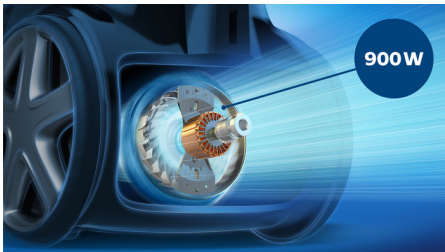

Den nye Philips Performer Compact-støvsuger kombinerer kompakt design med høj ydelse. Rengør hele dit hjem grundigt med AirflowMax-teknologien og vores TriActive-mundstykke, der kombinerer 3 rengøringsopgaver i én.

Overlegen ydeevne

- Revolutionerende AirflowMax-teknologi for høj sugestyrke
- 900W motor betyder bedre sugestyrke
- 99,9 % støvopsamling* betyder førsteklasses rengøring
- Allergy H13-filtersystemet opsamler mere end 99,9 % af det fine støv
- Certificeret allergivenlig af ECARF.
- TriActive-mundstykke til grundig 3-vejs rengøring

Den effektive motor på 900 W leverer høj sugestyrke, der giver grundige rengøringsresultater.

99,9 % støvopsamling*

TriActive-mundstykke og høj sugestyrke sikrer, at du kan støvsuge 99,9 % af de fine støvpartikler*.