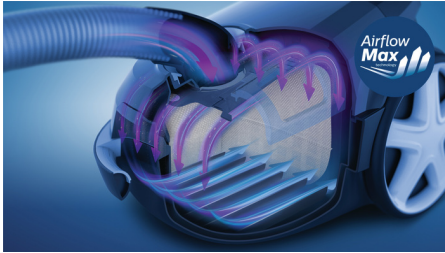

Vigtigste nyheder

AirflowMax-teknologi

Unikt designet støvkammer maksimerer kapaciteten og luftstrømmen med en ikke-tilstoppende støvpose, der muliggør stærk sugestyrke, indtil støvposen er fuld.