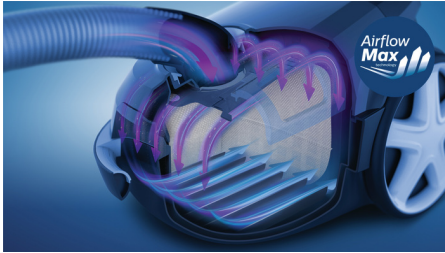

Høydepunkter

AirflowMax-teknologi

Det unikt utformede støvkammeret maksimerer kapasiteten og luftstrømmen med en støvsugerpose som ikke blir tett – det gir sterk sugeeffekt helt til støvsugerposen er full.