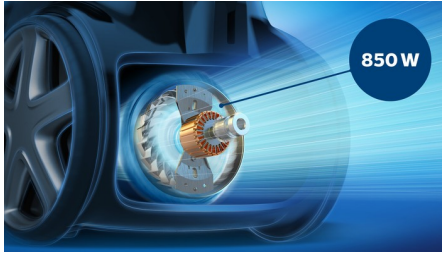

Overlegen ydeevne

- 850 W motor betyder bedre sugestyrke
- 99,9 % støvopsamling* betyder førsteklasses rengøring
- PowerCyclone 4 opretholder stærk ydeevne i længere tid
- Universalmundstykke til grundig rengøring
- Super Clean-luftfiltersystemet opfanger >99%** af partikler
- Udviklet og designet i Holland

Rengøring i ro og mag

- Støvbeholder designet til hygiejnisk tømning med én hånd
- Kompakt størrelse og lav vægt for nem transport
- Lang rækkevidde på 9 meter, rækker længere uden at skulle tage stikket ud
- Indbygget tilbehør: Nem opbevaring, altid lige ved hånden

Vigtigste nyheder

Meget effektiv motor på 850 W

Den effektive motor på 850 W leverer høj sugestyrke, der giver fantastiske rengøringsresultater.

99,9 % støvsamling

Multi-purpose-mundstykke og høj sugestyrke sikrer, at du kan støvsuge 99,9 % af de helt fine støvpartikler*.