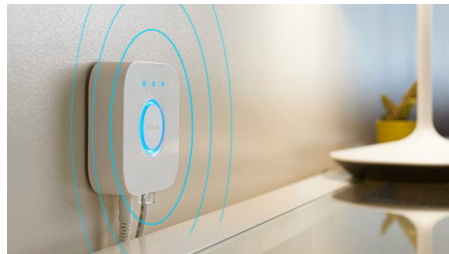

## Betjen op til 10 lyskilder med Bluetooth appen

Med Hue Bluetooth appen kan du betjene dine intelligente Hue lyskilder i ét enkelt rum i dit hjem. Tilføj op til 10 intelligente lyskilder, og betjen dem alle med et enkelt tryk på din smartphone.

## Styr lyskilderne med stemmen\*

Philips Hue fungerer med Amazon Alexa og Google Assistant, når den parres med en kompatibel Google Nest eller Amazon Echo-enhed. Med enkle stemmekommandoer kan du betjene alle lyskilder i ét rum eller blot en enkelt lampe.

## Få adgang til alle funktionerne til intelligent belysning med Hue Bridge

Tilføj en Hue Bridge (sælges separat) til dit system, og få adgang til alle Philips Hue funktioner. Med en Hue Bridge kan du tilføje op til 50 intelligente lyskilder og betjene dem overalt i dit hjem. Indstil rutiner for at automatisere hele din intelligente opsætning af belysning til hjemmet. Betjen din belysning, når du er ude, eller tilføj tilbehør som bevægelsessensorer og intelligente kontakter.