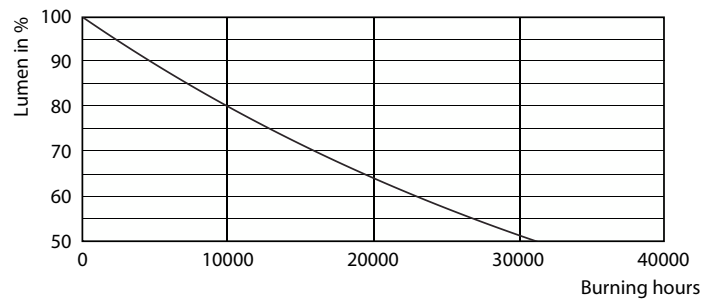

LED pærer med klassisk glødetråd og lysskinn

Fotometriske data

Light Distribution Diagram

Levetid

Life Expectancy Diagram

Lumen Maintenance Diagram