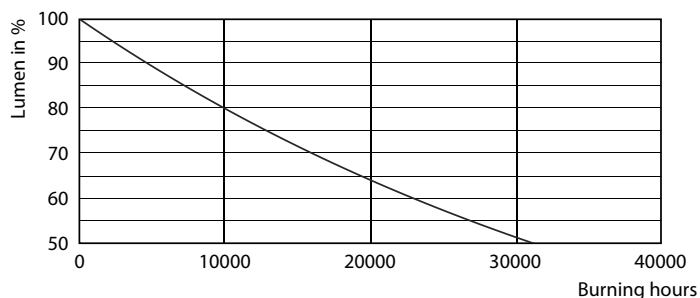

LED-kerter og -kroner med klassisk glødetråd

Fotometriske data

Light Distribution Diagram

Levetid

Life Expectancy Diagram

Lumen Maintenance Diagram