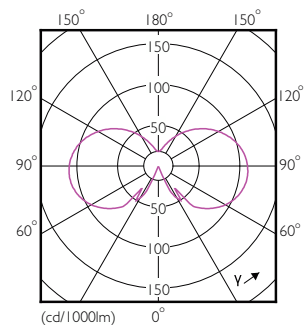

Målskitse

LED classic 40W P45 E14 WW FR ND RFSRT4

Product	D	C
LED classic 40W P45 E14 WW FR ND RFSRT4	45 mm	80 mm

Fotometriske data

Spectral Power Distribution Colour

General Uniform Lighting

General uniform lighting

LED-kerter og -kroner med klassisk glødetråd

Fotometriske data

Light Distribution Diagram

Levetid

Life Expectancy Diagram

Lumen Maintenance Diagram