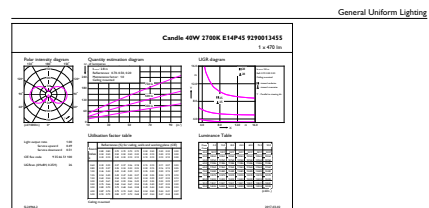

Målskitse

LED classic 40W P45 E14 WW FR ND RFSRT4

Product	D	C
LED classic 40W P45 E14 WW FR ND RFSRT4	45 mm	80 mm

Fotometriske data

Spectral Power Distribution Colour

General Uniform Lighting

General uniform lighting

LED-kerter og -kroner med klassisk glødetråd

Fotometriske data

Light Distribution Diagram

Levetid

Life Expectancy Diagram

Lumen Maintenance Diagram