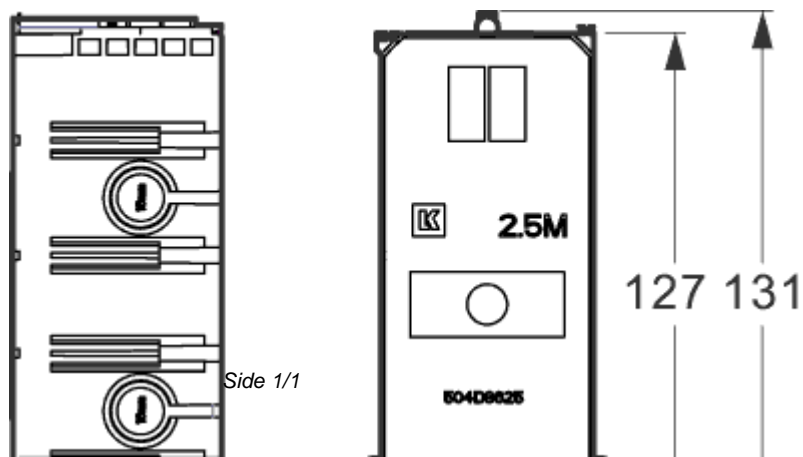

LK FUGA® AIR dåser indmuringsdåse 2½ modul

Farve: Grøn
Vare nr. 504 D 8025
EL nr.: 10 17 059 108
EAN nr.: 57 03 302 156 226
Link: <https://www.lk.dk/produkter?iid=504D8025>

Pakning 10 stk

Produkt beskrivelse

Anvendelse

Til indmuring i pudsede vægge af mursten, gasbeton m.v. Dåserne understøtter følgende ramme sortiment. Se FUGA kombinationsskema. Dåserne kan monteres med følgende rammetyper: Teknisk monteringsramme, samt design rammer: CHOICE, PURE, SOFT. Dåserne kan også monteres med teknisk monteringsramme type SLIM, samt design rammer SLIM for disse. Kan vendes 180°. Kan sammenbygges såvel lodret som vandret. Montage af indsats i dåser kan ske på en eller flere af følgende måder: via klostykker, via skruer i front for Teknisk monteringsramme og via skruetårne i bund. Dåserne er vindtætte IP40. Kan fastsættes med siliconefri bygningsskum. Indsatsen skal da fastgøres med afbryderskruer. Hvis fastgørelse af dåsen foregår med søm/skruer i brønde i bunden af dåserummet skal skruetårnet skal være min 1 mm under øverste kant på brønden.

Konstruktion

Dåserne kan i begge ender forsynes med dobbelt 16/20 mm tud 504D6505. Dåserne leveres med demonterbare skruetårne disse bør demonteres ved ønske om at montere SLIM rammer på dåserne. Se vejledning. Dåserne er i bund og på sider forsynet med, fra 5 til 10 styk, 16 mm udslagsblanketter.

Tekniske data