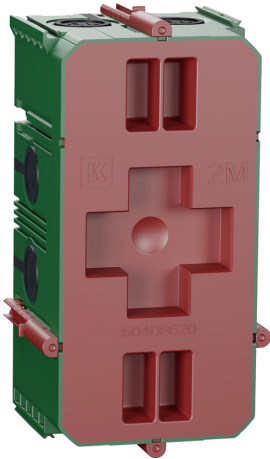

LK FUGA® AIR dåser indmuringsdåse 2 modul

Farve: Grøn
 Vare nr. 504 D 8020
 EL nr.: 10 17 059 098
 EAN nr.: 57 03 302 156 219
 Link: <https://www.lk.dk/produkter?iid=504D8020>

Pakning 10 stk

Produkt beskrivelse

Anvendelse

Til indmuring i pudsede vægge af mursten, gasbeton m.v. Dåserne understøtter følgende ramme sortiment. Se FUGA kombinationsskema. Dåserne kan monteres med følgende rammetyper: Teknisk monteringsramme, samt design rammer: CHOICE, PURE, SOFT. Dåserne kan også monteres med teknisk monteringsramme type SLIM, samt design rammer SLIM for disse. Kan vendes 180°. Kan sammenbygges såvel lodret som vandret. Montage af indsatse i dåser kan ske på en eller flere af følgende måder: via klostykker, via skruer i front for Teknisk monteringsramme og via skruetårne i bund. Dåserne er vindtætte IP40. 2 Modul dåsen kan opdeles med skillevæg 504D7511. (Svagstrøm / Stærkstrøm). Ved montage af SLIM teknisk monteringsramme skal skillevægens top brækkes af. Der skal anvendes skillevæg ved vandret montage af 2 modul dåse med 2 stk 1 modul indsatse. Kan fastsættes med siliconefri bygningsiskum. Indsatsen skal da fastgøres med afbryderskruer. Hvis fastgørelse af dåsen foregår med søm/skruer i brønde i bunden af dåserummet skal skruerhovedet være min 1 mm under øverste kant på brønden.

Konstruktion

Dåserne kan i begge ender forsynes med dobbelt 16/20 mm tud 504D6505. Dåserne leveres med demonterbare skruetårne disse bør demonteres ved ønske om at montere SLIM rammer på dåserne. Se vejledning. Dåserne er i bund og på sider forsynet med, fra 5 til 10 styk, 16 mm udslagsblanketter.