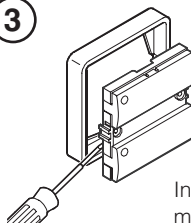

- du monterer enheden i en planmonteret dåse med 230 V kabler.
- en eksisterende afbryder/stikkontakt kombination skal demonteres.

Anvendelse

Svagstrømstryk anvendes til betjening af elektronikbaserede styringer med små styrestrømme f.eks. IHC Control®. Monteres direkte på væg eller gerigt, i dåse eller på underlag. Lysdiode kan tilsluttes som ledelyslampe eller kontrollampe.

Montage

Indsatsen kan efter behov monteres i LK FUGA® ramme (50, 63 eller 68 mm) enten i standardhøjden eller i højden 14 eller 21 mm. Desuden passer 45 x 45 mm indsatsene i CLICLINE adapteren (vertikal/horizontal) til installationskanalen. Ved montage direkte på en væg anvendes enten undersænkede Ø2,5 mm spånpladeskruer (fx HFC 324) eller Ø2,7

mm træskruer (f.eks. NKT NOKA). Ved montage på indmuring- eller indstøbningsdåser eller dåser til isætning forfra benyttes 40 mm træskruer. Ved anvendelse på blankmurdåse anvendes skrueindlæg.

1

For at løse dækpladen indsættes en skrueetrækker under låsetappen i den ene side.

2

Skrueene fjernes.

3

Indsatsen løsnes fra rammen med en skrueetrækker.

4

For at løse tangenterne indsættes en skrueetrækker under tangenternes låsetapper.

Tekniske data

Modul størrelse	1 og 1½ M
Trykkontakter:	
Kontaktspænding	5-24 V DC
Kontaktstrøm	1-50 mA (ohmsk)
Kontaktmodstand	maks. 100 mOhm ved 5 V DC, 1 mA DC
Kontaktlevetid	300.000 koblinger ved maks. belastning
Lysdioder:	
Spænding	24 V DC
Effektforbrug	24 mW