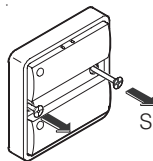

Skrueene fjernes.

3