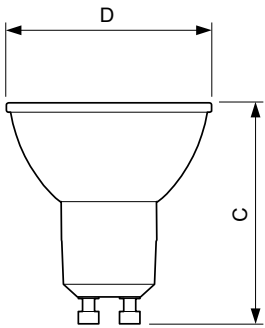

CorePro LEDspot MV

Ordreproduktnavn	Corepro LEDspot 4.6-50W GU10 827 36D
EAN/UPC – produkt	8718696752517
Ordrekode	75251700
SAP-tæller – antal pr. pakke	1
Tæller – antal pakker pr. kasse (udvendig emballage)	10

SAP-materiale	929001215232
Nettovægt (stykke)	0,036 kg

Målskitse

LEDClassic 50W GU10 WW 230V 36D ND 1BC/6

Product	D	C
Corepro LEDspot 4.6-50W GU10 827 36D	50 mm	54 mm