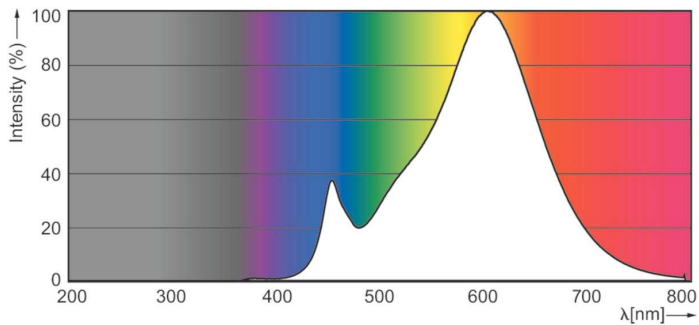

Fotometriske data

LEDspotMV GU10 MR16 827