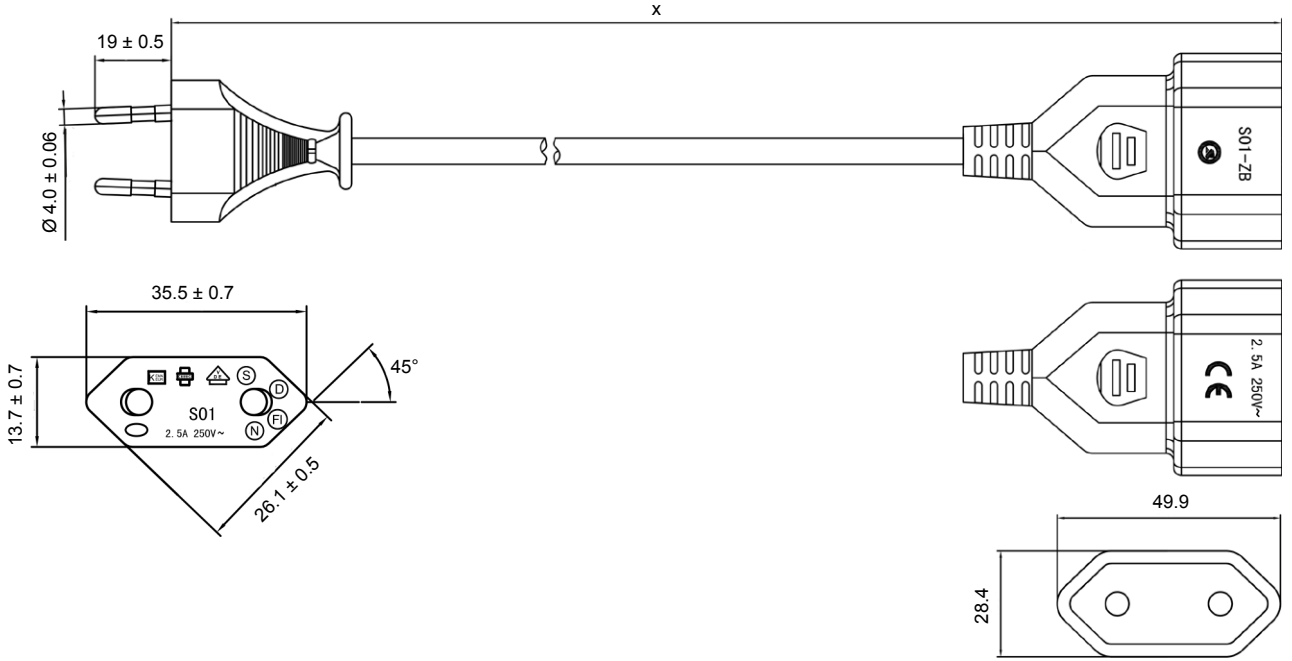

1 2 3 4 5 6 7 8 9 10 11 12 13 14

A

B

C

D

E

A

B

C

D

E

Art. Nr. / Art. No.	Beschreibung /Description	Farbe / Colour	Länge x / Length x [m]
51356	NK 113 W-200	Weiß / White	2,0 / 2.0
50507	NK 113 W-300	Weiß / White	3,0 / 3.0
50509	NK 113 W-500	Weiß / White	5,0 / 5.0
51355	NK 113 S-200	Schwarz / Black	2,0 / 2.0
50508	NK-113 S-300	Schwarz / Black	3,0 / 3.0
50510	NK-113 S-500	Schwarz / Black	5,0 / 5.0

F

G

H

F

G

H

Euro-Netzkabel Verlängerung

- Anschlüsse: Eurostecker (Typ C, CEE 7/16)
Eurobuchse (Typ C, CEE 7/16)
- Kabel: H03VVH2-F 2 x 0,75 mm²
- 250 V_~ , 2,5 A max.
- RoHS-konform

Euro power cable extension

- Connections: Euro plug (type C, CEE 7/16)
Euro socket (type C, CEE 7/16)
- Cable: H03VVH2-F 2 x 0.75 mm²
- 250 V_~ , 2.5 A max.
- RoHS compliant

I

J

I

J

Änderungen		Datum	Name	Bezeichnung	Blatt
Datum	Name	gez.:	03.11.2017	ss	NK 113 W-xxx / NK 113 S-xxx
		gepr.:	03.11.2017	ss	
		Norm:		Zeichnungs-Nr.:	von
Änderungen vorbehalten / Subject to change				51356, 50507, 50509, 51355, 50508, 50510	