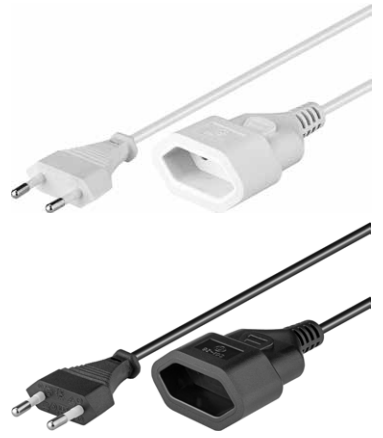

F

G

H

F

G

H

Euro-Netzkabel Verlängerung

- Anschlüsse: Eurostecker (Typ C, CEE 7/16)
Eurobuchse (Typ C, CEE 7/16)
- Kabel: H03VVH2-F 2 x 0,75 mm²
- 250 V_~ , 2,5 A max.
- RoHS-konform

Euro power cable extension

- Connections: Euro plug (type C, CEE 7/16)
Euro socket (type C, CEE 7/16)
- Cable: H03VVH2-F 2 x 0.75 mm²
- 250 V_~ , 2.5 A max.
- RoHS compliant

I

J

I

J

Änderungen		Datum	Name	Bezeichnung	Blatt
Datum	Name	gez.:	03.11.2017	ss	NK 113 W-xxx / NK 113 S-xxx
		gepr.:	03.11.2017	ss	
		Norm:		Zeichnungs-Nr.:	von
Änderungen vorbehalten / Subject to change				51356, 50507, 50509, 51355, 50508, 50510	