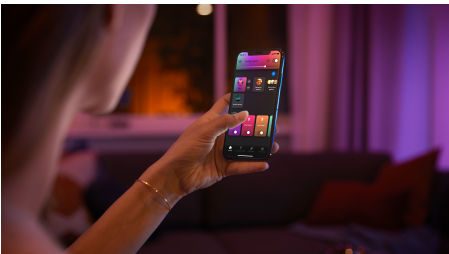

Enkel smartbelysning

Utfyll hjeminnredningen med den slanke stilige svarte designen til Signe-gulvlampen, som blander flere farger sammen for å male veggene med en unik lysgradient.

Ubegrensede muligheter

- Synkroniser mediene med smarte lys

Enkel smartbelysning

- Styr opptil ti lyskilder med Bluetooth-appen
- Styr belysningen med stemmen*
- Skap en personlig opplevelse med fargerik smartbelysning
- Skap den rette stemningen med hvitt lys som kan justeres mellom varmt og kjølig
- Få tilgang til hele utvalget av smarte belysningsfunksjoner med Hue Bridge
- Dynamiske lysscener
- Bland farger helt problemfritt

Høydepunkter

Synkroniser filmer, TV-programmer, musikk og spill til smartbelysning

Løft underholdningen til nye høyder ved å synkronisere det som skjer på TV-skjermen, eller rytmen fra musikkalbumet til smartbelysningen din.* Velg måten du vil synkronisere lysene til film, musikk (inkludert med vår Spotify-integrasjon!), TV-programmer eller spill på, og se når de fargekompatible lysene i underholdningsområdet ditt reagerer.

*Hue Bridge kreves

Styr opptil ti lyskilder med Bluetooth-appen

Med Hue Bluetooth-appen kan du styre Hue-smartbelysningen i et enkelt rom i hjemmet. Tilføy opptil ti intelligente lyskilder og styr alle sammen med et tastetrykk på mobilenheten din.