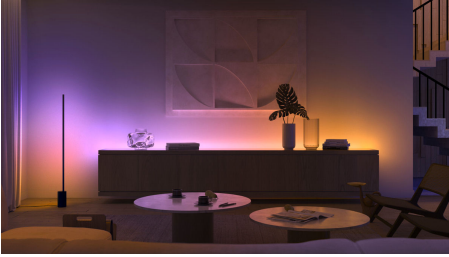

Skab en personlig oplevelse med intelligent farvestrålende lys

Farvelæg dit hjem med over 16 millioner farver, der omgående skaber den rette stemning til enhver lejlighed. Ved at trykke på en knap kan du skabe en festlig stemning til en fest, gøre din dagligstue til en biograf, forbedre din indretning af hjemmet med forskellige farvenuancer og meget mere.