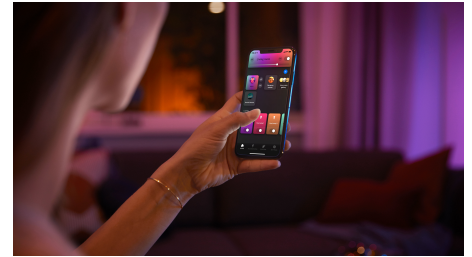

## Betjen op til 10 lyskilder med Bluetooth appen

Med Hue Bluetooth appen kan du betjene dine intelligente Hue lyskilder i ét enkelt rum i dit hjem. Tilføj op til 10 intelligente lyskilder, og betjen dem alle med et enkelt tryk på din smartphone.