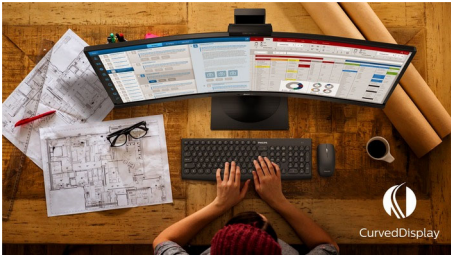

Philips Monitor
Buet LCD-skærm i Full HD

E Line

24 (23,6"/59,9 cm diag.)
1920 x 1080 (Full HD)

241E1SC

Simpelthen medrivende

Den 24" buede E line-skærm giver en virkelig medrivende oplevelse i et elegant design. Oplev knivskarp Full HD-grafik og actionbilleder med jævne bevægelser med AMD FreeSync™-teknologi.

- Miljøvenligt display uden kviksølv

PHILIPS

Buet LCD-skærm i Full HD
E Line 24 (23,6"/59,9 cm diag.), 1920 x 1080 (Full HD)

241E1SC/00

Vigtigste nyheder

Buet displaydesign

Computerskærme tilbyder en personlig oplevelse, som passer meget godt til et buet design. Den buede skærm giver en behagelig og samtidigt fordybende effekt, der sætter dig i centrum ved dit bord.

VA-skærm

Philips VA LED-skærm bruger en avanceret vertikal multidomæne-tilpasningsteknologi, som giver dig meget høje statiske kontrastforhold og ekstra levende og klare billeder. Standardkontoropgaver klares nemt, og den er især meget velegnet til fotos, internetsurfing, film, spil og krævende grafiske opgaver. Den optimerede pixelhåndteringsteknologi giver dig en ekstra bred visningsvinkel på 178/178 grader, så du får skarpe billede.

16:9 Full HD-skærm

Billedkvalitet betyder noget. Normale skærme leverer kvalitet, men du forventer mere.

Denne skærm har en forbedret Full HD 1920 x 1080-opløsning. Med Full HD får du knivskarpe detaljer parret med høj lysstyrke, utrolig kontrast og realistiske farver, så du kan forvente et livagtigt billede.