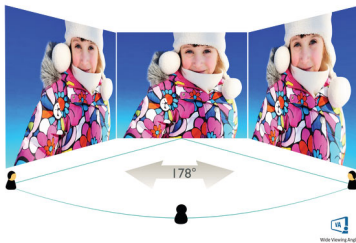

VA-skærm

Philips VA LED-skærm bruger en avanceret vertikal multidomæne-tilpasningsteknologi, som giver dig meget høje statiske kontrastforhold og ekstra levende og klare billeder. Standardkontoropgaver klares nemt, og den er især meget velegnet til fotos, internetsurfing, film, spil og krævende grafiske opgaver. Den optimerede pixelhåndteringsteknologi giver dig en ekstra bred visningsvinkel på 178/178 grader, så du får skarpe billede.