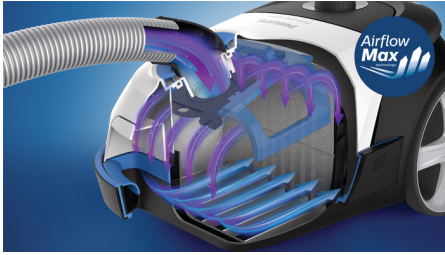

Vigtigste nyheder

AirflowMax-teknologi

Unikt designet støvkammer maksimerer kapaciteten og luftstrømmen med en ikke-tilstoppende støvpose, der muliggør stærk sugestyrke, indtil støvposen er fuld.