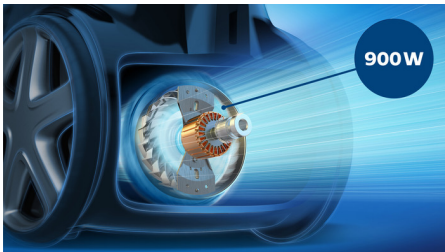

Meget effektiv motor på 900 W

Den effektive motor på 900 W leverer høj sugestyrke og effektiv rengøring.