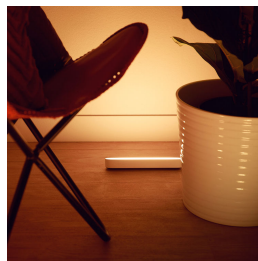

Skab stemning

Skab den rette stemning til alle dine øjeblikke og dekorér hjemmet med varmt til køligt hvidt lys. Få glæde af forskellige stilarter i årets løb, uanset om det er det klare hvide lys, der minder om en forårsbrise, sommersolens varme lys eller det kølige dagslys på en vinterdag. Denne funktionalitet kræver forbindelse til Philips Hue Bridge.