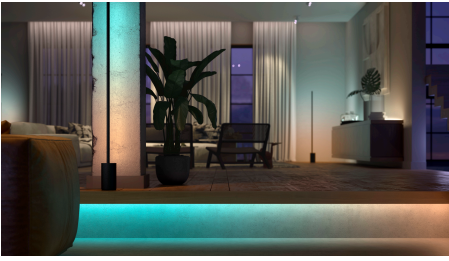

Tilpass, kutt eller utvid

Gradient-lysrekken er helt fleksibel og lar deg forme og bøye den slik at den passer til rommet ditt. Fest en gradient lysrekke-forlengelse for større overflater eller kutt rekken i passende størrelse til et mindre rom.