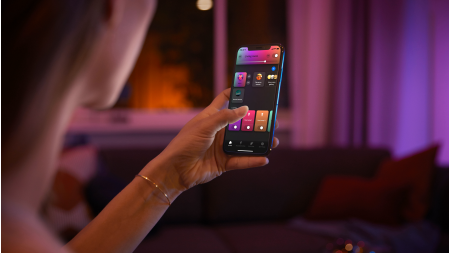

Enkel og intelligent belysning

Med gradient teknologi blander denne lightstrip forskellige farver af lys sammen på én gang. Den kan bøjes og forlænges op til 10 meter, så du kan tilføje en strålende blanding af farver til ethvert rum.

Enkel intelligent belysning

- Betjen op til 10 lyskilder med Bluetooth appen
- Styr lyskilderne med stemmen*
- Skab en personlig oplevelse med intelligent farvestrålende lys
- Skab den rette stemning med varmt til køligt hvidt lys
- Få adgang til alle funktionerne til intelligent belysning med Hue Bridge
- Perfekte farvekombinationer
- Form, forkort eller udvid
- Kan forlænges op til 10 meter
- Dynamiske belysningsscener

Vigtigste nyheder

Betjen op til 10 lyskilder med Bluetooth appen

Med Hue Bluetooth appen kan du betjene dine intelligente Hue lyskilder i ét enkelt rum i dit hjem. Tilføj op til 10 intelligente lyskilder, og betjen dem alle med et enkelt tryk på din smartphone.