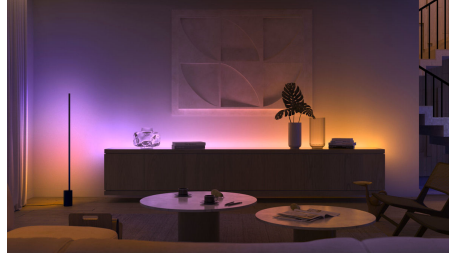

Skab en personlig oplevelse med intelligent farvestrålende lys

Farvelæg dit hjem med over 16 millioner farver, der omgående skaber den rette stemning til enhver lejlighed. Ved at trykke på en knap kan du skabe en festlig stemning til en fest, gøre din dagligstue til en biograf, forbedre din indretning af hjemmet med forskellige farvenuancer og meget mere.