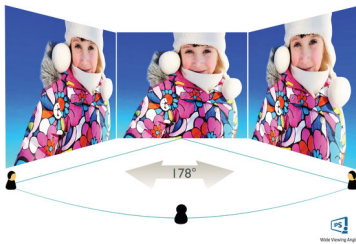

IPS-teknologi

IPS-skærme anvender avanceret teknologi, der giver dig ekstra brede betragtningsvinkler på 178/178 grader, så du kan se skærmen fra næsten enhver vinkel. I modsætning til almindelige TN-paneler opnår du med IPS-skærme bemærkelsesværdigt skarpe billeder med levende farver, så de ikke alene er perfekt til fotos, film og søgning på nettet, men også til professionelle applikationer, der stiller krav om nøjagtige farver og ensartet lysstyrke til enhver tid.