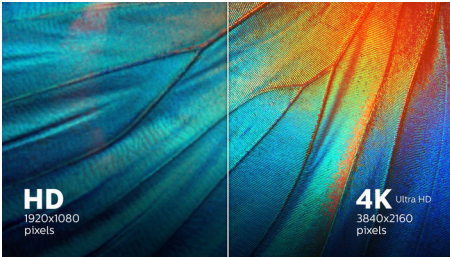

Philips
4K Ultra HD LCD-skærm

E Line

27" (68,6 cm)
3840 x 2160 (4K UHD)

276E8VJSB

Fantastisk billedoplevelse i et elegant design

Philips 27" 4K UHD-skærmen giver ultra-klar billedkvalitet. 4K UHD med bredvinkel leverer samme ultimative klarhed og naturtro billeder fra enhver vinkel set forfra. Flimmerfri visning reducerer træthed i øjnene efter lang tids brug.

Enestående billedkvalitet

- UltraClear 4K UHD-opløsning (3840 x 2160), der giver præcision
- IPS LED-vidvinkelteknologi giver nøjagtige billeder og farver

Elegant design

- Elegant og slankt design supplerer din indretning
- Display med tynd ramme, der giver et strømlinet udseende

Grønnere hver dag

- Miljøvenlige materialer imødekommer gængse internationale standarder
- Lavt strømforbrug sparer på elregningerne

PHILIPS

Vigtigste nyheder

UltraClear 4K UHD-opløsning

Disse nyeste Philips-skærme anvender højtydende paneler til at levere 4K UHD-billeder (3840 x 2160) i ultraklar opløsning. Uanset om du er en krævende fagmand, der ønsker yderst detaljerede billeder til CAD-løsninger og bruger 3D-grafikprogrammer, eller er en økonomisk troldmand, der arbejder med en masse regneark, så vil Philips-skærme gøre dine billeder og grafik levende.

Specifikationer

Billede/display

- LCD-panel: IPS-teknologi
- Type af baggrundsbelysning: W-LED-system
- Panelstørrelse: 27"/68,6 cm
- Skærmbelægning: Antireflekterende, 3H, uklarhed 25 %
- Effektivt betragtningsområde: 596,74 (H) x 335,66 (V)
- Billedformat: 16:9
- Optimal opløsning: 3840 x 2160 ved 60 Hz
- Pixeltæthed: 163 PPI
- Svartid (typisk): 5 ms (grå til grå)*
- Lysstyrke: 350 cd/m²
- Kontrastforhold (typisk): 1000:1
- SmartContrast: 20.000.000:1
- Pixel-størrelse: 0,155 x 0,155 mm
- Betragtningssvinkel: 178° (V)/178° (L), @ C/R > 10
- Flimmerfri
- Billedforbedring: SmartImage-spil
- Skærmfarver: Farveunderstøttelse: 1,07 milliard farver
- Farveskala (typisk): NTSC 91 %*, sRGB 109 %*
- Scanningsfrekvens: 30 - 83 kHz (H)/59 - 61 Hz (V)
- LowBlue-tilstand
- sRGB